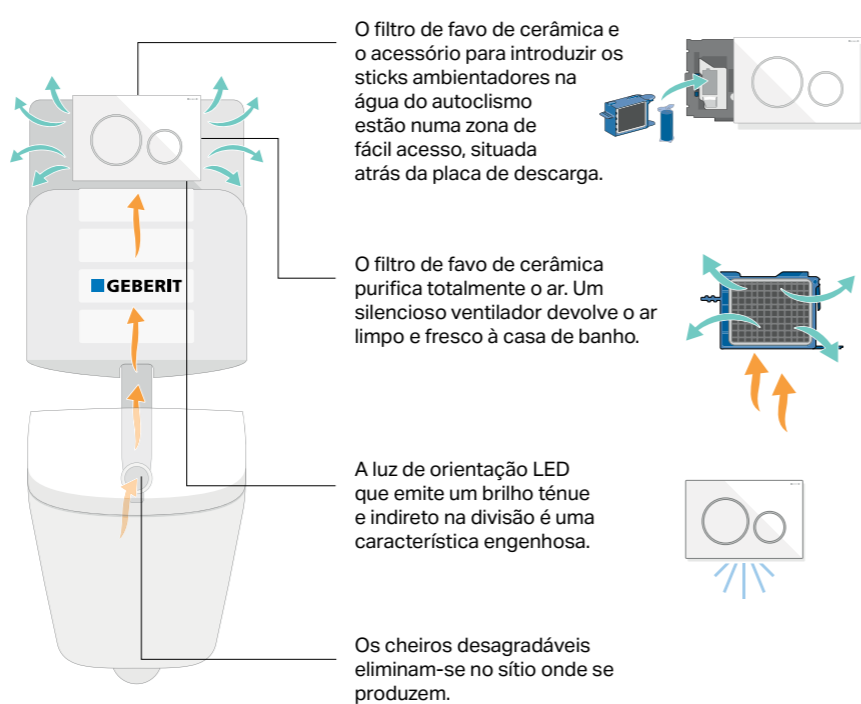

GEBERIT DUOFRESH MELHOR SEM ODORES

OS ODORES DESAGRADÁVEIS NA CASA DE BANHO SÃO COISA DO PASSADO

O que já existe na cozinha há muito tempo, é agora também aplicado nas casas de banho: um sistema de eliminação de odores eficaz. As soluções tradicionais como abrir janelas no inverno, acender velas e utilizar sprays perfumados apenas escondem os maus cheiros, não os eliminam! O módulo Geberit DuoFresh elimina os maus odores diretamente na sanita. Graças ao sensor de proximidade, o sistema de eliminação de odores é ligado automaticamente quando alguém se senta na sanita. O ar é limpo a través de um filtro de favo de cerâmica e o ar limpo retorna à casa de banho. A luz de orientação LED embutida e a inserção do bloco de higiene oferecem um benefício adicional. O módulo Geberit DuoFresh é compatível com qualquer autoclismo de interior Sigma e com quase todas as placas de descarga da série Sigma.

MÓDULO GEBERIT DUOFRESH

VER VÍDEO
DE INSTALAÇÃO
E MANUTENÇÃO

MÓDULO GEBERIT DUOFRESH

O filtro de favo de cerâmica é facilmente acessível através da placa de descarga

Luz LED de orientação noturna para não incomodar quem está a dormir quando se vai à casa de banho durante a noite.

Sensor de proximidade que ativa automaticamente o sistema de eliminação de odores ao detetar um utilizador na sanita.

A intensidade da luz e o tempo de funcionamento podem regular-se a gosto, mesmo através do smartphone com a App Geberit Home.