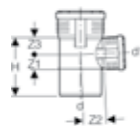

FORQUILHA COM REDUÇÃO 87,5° SILENT-PP

Referência	Descrição	PVP (€)	UMV
390.247.14.1	Forquilha 87,5° Geberit Silent-PP: d=50mm, d1=40mm	7,15 €	10
390.347.14.1	Forquilha 87,5° Geberit Silent-PP: d=75mm, d1=40mm	9,45 €	5
390.348.14.1	Forquilha 87,5° Geberit Silent-PP: d=75mm, d1=50mm	9,45 €	5
390.448.14.1	Forquilha 87,5° Geberit Silent-PP: d=90mm, d1=50mm	14,45 €	10
390.449.14.1	Forquilha 87,5° Geberit Silent-PP: d=90mm, d1=75mm	14,60 €	10
390.547.14.1	Forquilha 87,5° Geberit Silent-PP: d=110mm, d1=40mm	15,70 €	5
390.548.14.1	Forquilha 87,5° Geberit Silent-PP: d=110mm, d1=50mm	15,70 €	5
390.549.14.1	Forquilha 87,5° Geberit Silent-PP: d=110mm, d1=75mm	15,85 €	5
390.554.14.1	Forquilha com entrada em curva 87,5° Geberit Silent-PP: d=110mm, d1=90mm	15,75 €	10
390.650.14.1	Forquilha 87,5° Geberit Silent-PP: d=125mm, d1=90mm	36,15 €	10
390.651.14.1	Forquilha 87,5° Geberit Silent-PP: d=125mm, d1=110mm	36,15 €	10
390.751.14.1	Forquilha 87,5° Geberit Silent-PP: d=160mm, d1=110mm	56,25 €	5
390.752.14.1	Forquilha 87,5° Geberit Silent-PP: d=160mm, d1=125mm	123,60 €	5

d = Diâmetro exterior PVP = Preço unitário recomendado de venda ao público (Sem IVA incluído) UMV = Unidade Mínima de Venda