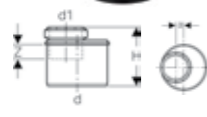

REDUÇÃO EXCÊNTRICA CURTA SILENT-PP

Referência	Descrição	PVP (€)	UMV
390.373.14.1	Redução excêntrica Geberit Silent-PP, curta: d=75mm, d1=50mm	5,20 €	10
390.474.14.1	Redução excêntrica Geberit Silent-PP, curta: d=90mm, d1=50mm	7,05 €	10
390.475.14.1	Redução excêntrica Geberit Silent-PP, curta: d=90mm, d1=75mm	10,35 €	10
390.575.14.1	Redução excêntrica Geberit Silent-PP, curta: d=110mm, d1=50mm	7,15 €	10
390.576.14.1	Redução excêntrica Geberit Silent-PP, curta: d=110mm, d1=75mm	7,85 €	10
390.577.14.1	Redução excêntrica Geberit Silent-PP, curta: d=110mm, d1=90mm	9,05 €	10

d = Diâmetro exterior PVP = Preço unitário recomendado de venda ao público (Sem IVA incluído) UMV = Unidade Mínima de Venda