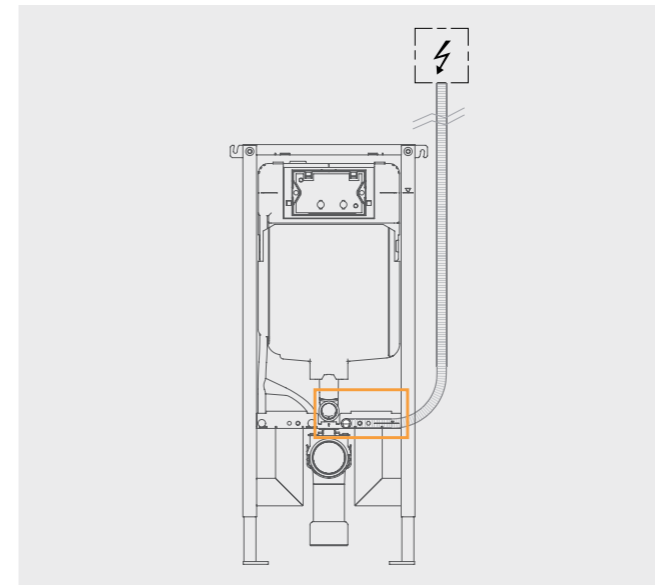

O QUE PRECISA?

Uma tomada de corrente elétrica. **Com os autoclismos de interior Geberit é muito fácil!**

← Esconder o controle de descarga na porcelana deixa mais espaço para o design da casa de banho.

QUE REFERÊNCIAS SÃO NECESSÁRIAS?

		Geberit Duofix Sigma de 12 cm	Geberit Duofix Sigma de 8 cm	Geberit Kombifix Sigma 12 cm	Geberit Kombifix Sigma 8 cm
		111.374.00.6	111.791.00.2	110.374.00.5	110.793.00.1
		297,45 €	338,00 €	243,35 €	250,20 €
	Módulo DuoFresh				
	Acabamento do marco	cinzento antracite RAL 7016			
		115.050.BZ.2	115.052.BZ.2	115.050.BZ.2	115.052.BZ.2
		281,85 €	281,85 €	281,85 €	281,85 €
	Fonte de alimentação				
	Tipo de instalação			115.861.00.6	
	Na parede			86,55 €	
	Dentro da sanita			115.336.00.1	
				109,50 €	
	Peças de substituição				
	Pastilhas higiénicas Geberit DuoFresh Sticks (8 uns.)			244.900.00.1	
				5,20 €	
	Gaveta com filtro alveolar de cerâmica			243.970.00.1	
				46,15 €	
	Placas de descarga compatíveis				
		Sigma01	Sigma20	Sigma50	
		Sigma01	Sigma20	Sigma50