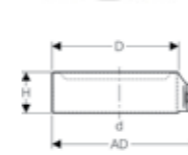

MANDÍBULA DE RETENÇÃO GEBERIT

Referência	Descrição	PVP (€)	UMV
390.008.14.1	Mandíbula de retenção Geberit: d=32mm	11,00 €	1
390.108.14.1	Mandíbula de retenção Geberit: d=40mm	12,05 €	1
390.203.14.1	Mandíbula de retenção Geberit: d=50mm	12,60 €	1
390.308.14.1	Mandíbula de retenção Geberit: d=75mm	13,65 €	1
390.408.14.1	Mandíbula de retenção Geberit: d=90mm	15,10 €	1
390.508.14.1	Mandíbula de retenção Geberit: d=110mm	15,80 €	1
390.608.14.1	Mandíbula de retenção Geberit: d=125mm	18,20 €	1
390.708.14.1	Mandíbula de retenção Geberit: d=160mm	24,25 €	1

d = Diâmetro exterior PVP = Preço unitário recomendado de venda ao público (Sem IVA incluído) UMV = Unidade Mínima de Venda