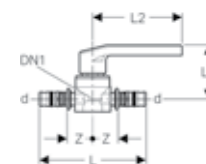

VÁLVULA DE CORTE ESFÉRICA GEBERIT MEPLA COM MANÍPULO

Referência	Dimensão	Descrição	PVP (€)	UMV
611.061.00.2	16	Válvula de corte esférica Geberit Mepla com manípulo	35,60 €	10
612.061.00.2	20	Válvula de corte esférica Geberit Mepla com manípulo	35,95 €	10
613.061.00.2	26	Válvula de corte esférica Geberit Mepla com manípulo	37,60 €	10
614.061.00.2	32	Válvula de corte esférica Geberit Mepla com manípulo	49,95 €	10
615.061.00.2	40	Válvula de corte esférica Geberit Mepla com manípulo	94,70 €	1
616.061.00.2	50	Válvula de corte esférica Geberit Mepla com manípulo	142,10 €	1