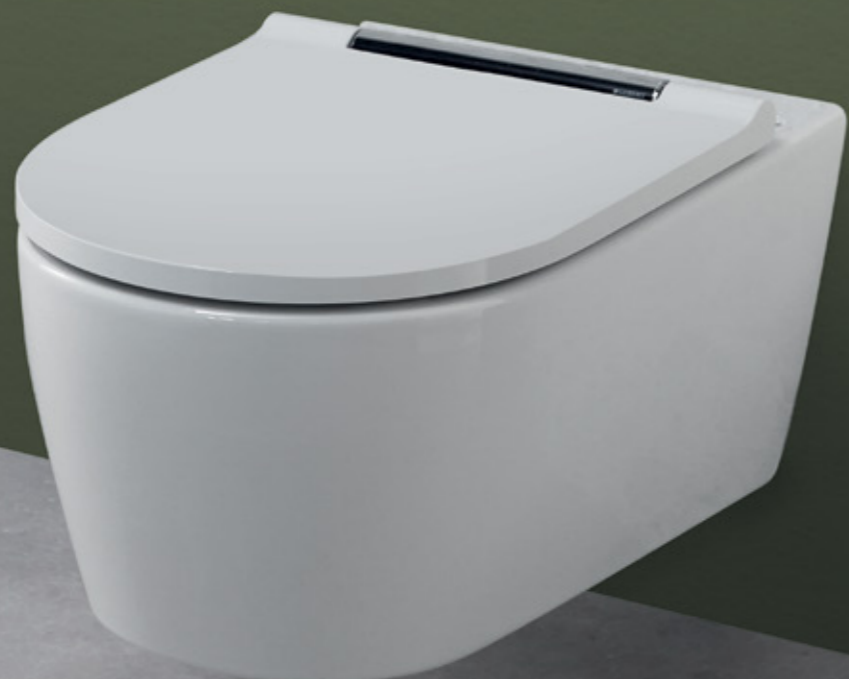

Tecnologia TurboFlush

Função SoftClosing para a tampa e o assento

QuickRelease

Altura ajustável

Fixações à parede ocultas

Suspensa, pavimento sem obstáculos

Descarga completa de apenas 4 l

TurboFlush

KeraTect®

FLEXÍVEL E FUNCIONAL

GEBERIT ONE

Geberit ONE é a primeira sanita do mercado que permite ajustar a sua altura de instalação na própria porcelana da sanita, até 3 cm para cima e 1 cm para baixo, sem precisar de tocar na estrutura nem os pinos que a prendem à estrutura.

Desta forma, é muito fácil adaptá-la às necessidades de cada utilizador, depois de a obra ou reforma estar praticamente terminada. A fixação na parede é muito simples graças ao inovador sistema Geberit EFF3 que facilita a instalação da sanita.

Além disso, tecnologia de descarga TurboFlush e esmalte especial KeraTect, a sanita possui sistema SoftClosing e QuickRelease, assim o assento e a tampa baixam suavemente e são muito fáceis de remover para limpeza.

VER VÍDEO

SÉRIE ONE

SANITA SUSPensa GEBERIT ONE

CONJUNTO (sanita + tampo)	Medidas: 54 x 36,5 cm	Medidas: 54 x 36,5 cm	Medidas: 54 x 37 cm
	500.201.01.1	500.202.01.1	500.202.JT.1
	Branco	Branco / Cromado brilhante	Branco mate (sem KeraTect)*
	707,25 €	734,55 €	850,75 €

*Duas capas decorativas, uma em branco e outra em cromado brilhante, estão incluídas.