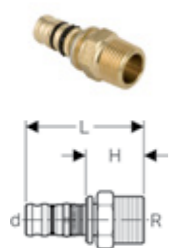

ADAPTADOR GEBERIT MEPLA COM ROSCA MACHO, LATÃO

Referência	Dimensão	Descrição	PVP (€)	UMV
611.535.00.5	16 x 1/2"	Adaptador Geberit Mepla com rosca macho: d=16mm, R=1/2"	7,10 €	10
612.535.00.5	20 x 1/2"	Adaptador Geberit Mepla com rosca macho: d=20mm, R=1/2"	7,80 €	10
612.536.00.5	20 x 3/4"	Adaptador Geberit Mepla com rosca macho: d=20mm, R=3/4"	7,95 €	10
613.535.00.5	26 x 1/2"	Adaptador Geberit Mepla com rosca macho: d=26mm, R=1/2"	11,95 €	5
613.536.00.5	26 x 3/4"	Adaptador Geberit Mepla com rosca macho: d=26mm, R=3/4"	11,60 €	10
613.537.00.5	26 x 1"	Adaptador Geberit Mepla com rosca macho: d=26mm, R=1"	11,95 €	5
614.537.00.5	32 x 1"	Adaptador Geberit Mepla com rosca macho: d=32mm, R=1"	15,40 €	5

d = Diâmetro exterior PVP = Preço unitário recomendado de venda ao público (Sem IVA incluído) UMV = Unidade Mínima de Venda