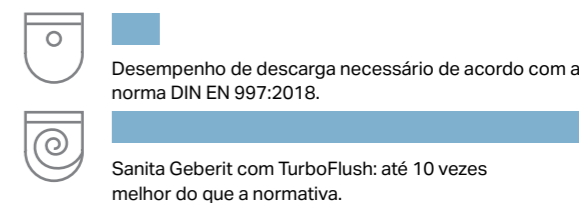

Graças à combinação do mecanismo de descarga e da sanita TurboFlush, a Solução Completa Geberit consegue um desempenho de descarga até 10 vezes melhor do que o exigido pela normativa europeia.

A SOLUÇÃO COMPLETA GEBERIT DESCARGA ATÉ 10 VEZES MELHOR

↑
O MELHOR RENDIMENTO DE DESCARGA
O teste de descarga com 500 bolas de plástico standardizadas é representativo do resultado geral dos 13 testes realizados pela Geberit, que resultam num desempenho de descarga até 10 vezes melhor.

↑
DESCARGA MUITO SILENCIOSA
O sistema hidráulico otimizado dos mecanismos de descarga e descarga do autoclismo de interior e da sanita TurboFlush, com a sua geometria interna exclusiva, reduz drasticamente o ruído da água, trazendo total tranquilidade à sua casa de banho.

→
AMPLA GAMA DE PLACAS DE DESCARGA
A Geberit disponibiliza mais de 250 referências de placas de descarga em diferentes formatos, cores e materiais que se adaptam a qualquer estilo de casa de banho, incluindo as novas placas de descarga ultrafinas Sigma40 que impressionam pelo design minimalista e pela grossura de apenas 4 mm.