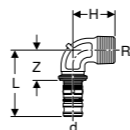

JOELHO ADAPTADOR 90° GEBERIT MEPLA COM ROSCA MACHO, BRONZE

Referência	Dimensão	Descrição	PVP (€)	UMV
601.253.00.5	16 x 3/4"	Adaptador de transição 90° Geberit Mepla com rosca macho: d=16mm, R=3/4"	15,00 €	10
605.255.00.5	40 x 1 1/4"	Adaptador de transição 90° Geberit Mepla com rosca macho: d=40mm, R=1 1/4"	48,00 €	5
606.255.00.5	50 x 1 1/2"	Adaptador de transição 90° Geberit Mepla com rosca macho: d=50mm, R=1 1/2"	72,15 €	2
607.255.00.5	63 x 2"	Adaptador de transição 90° Geberit Mepla com rosca macho: d=63mm, R=2"	153,95 €	5

d = Diâmetro exterior PVP = Preço unitário recomendado de venda ao público (Sem IVA incluído) UMV = Unidade Mínima de Venda