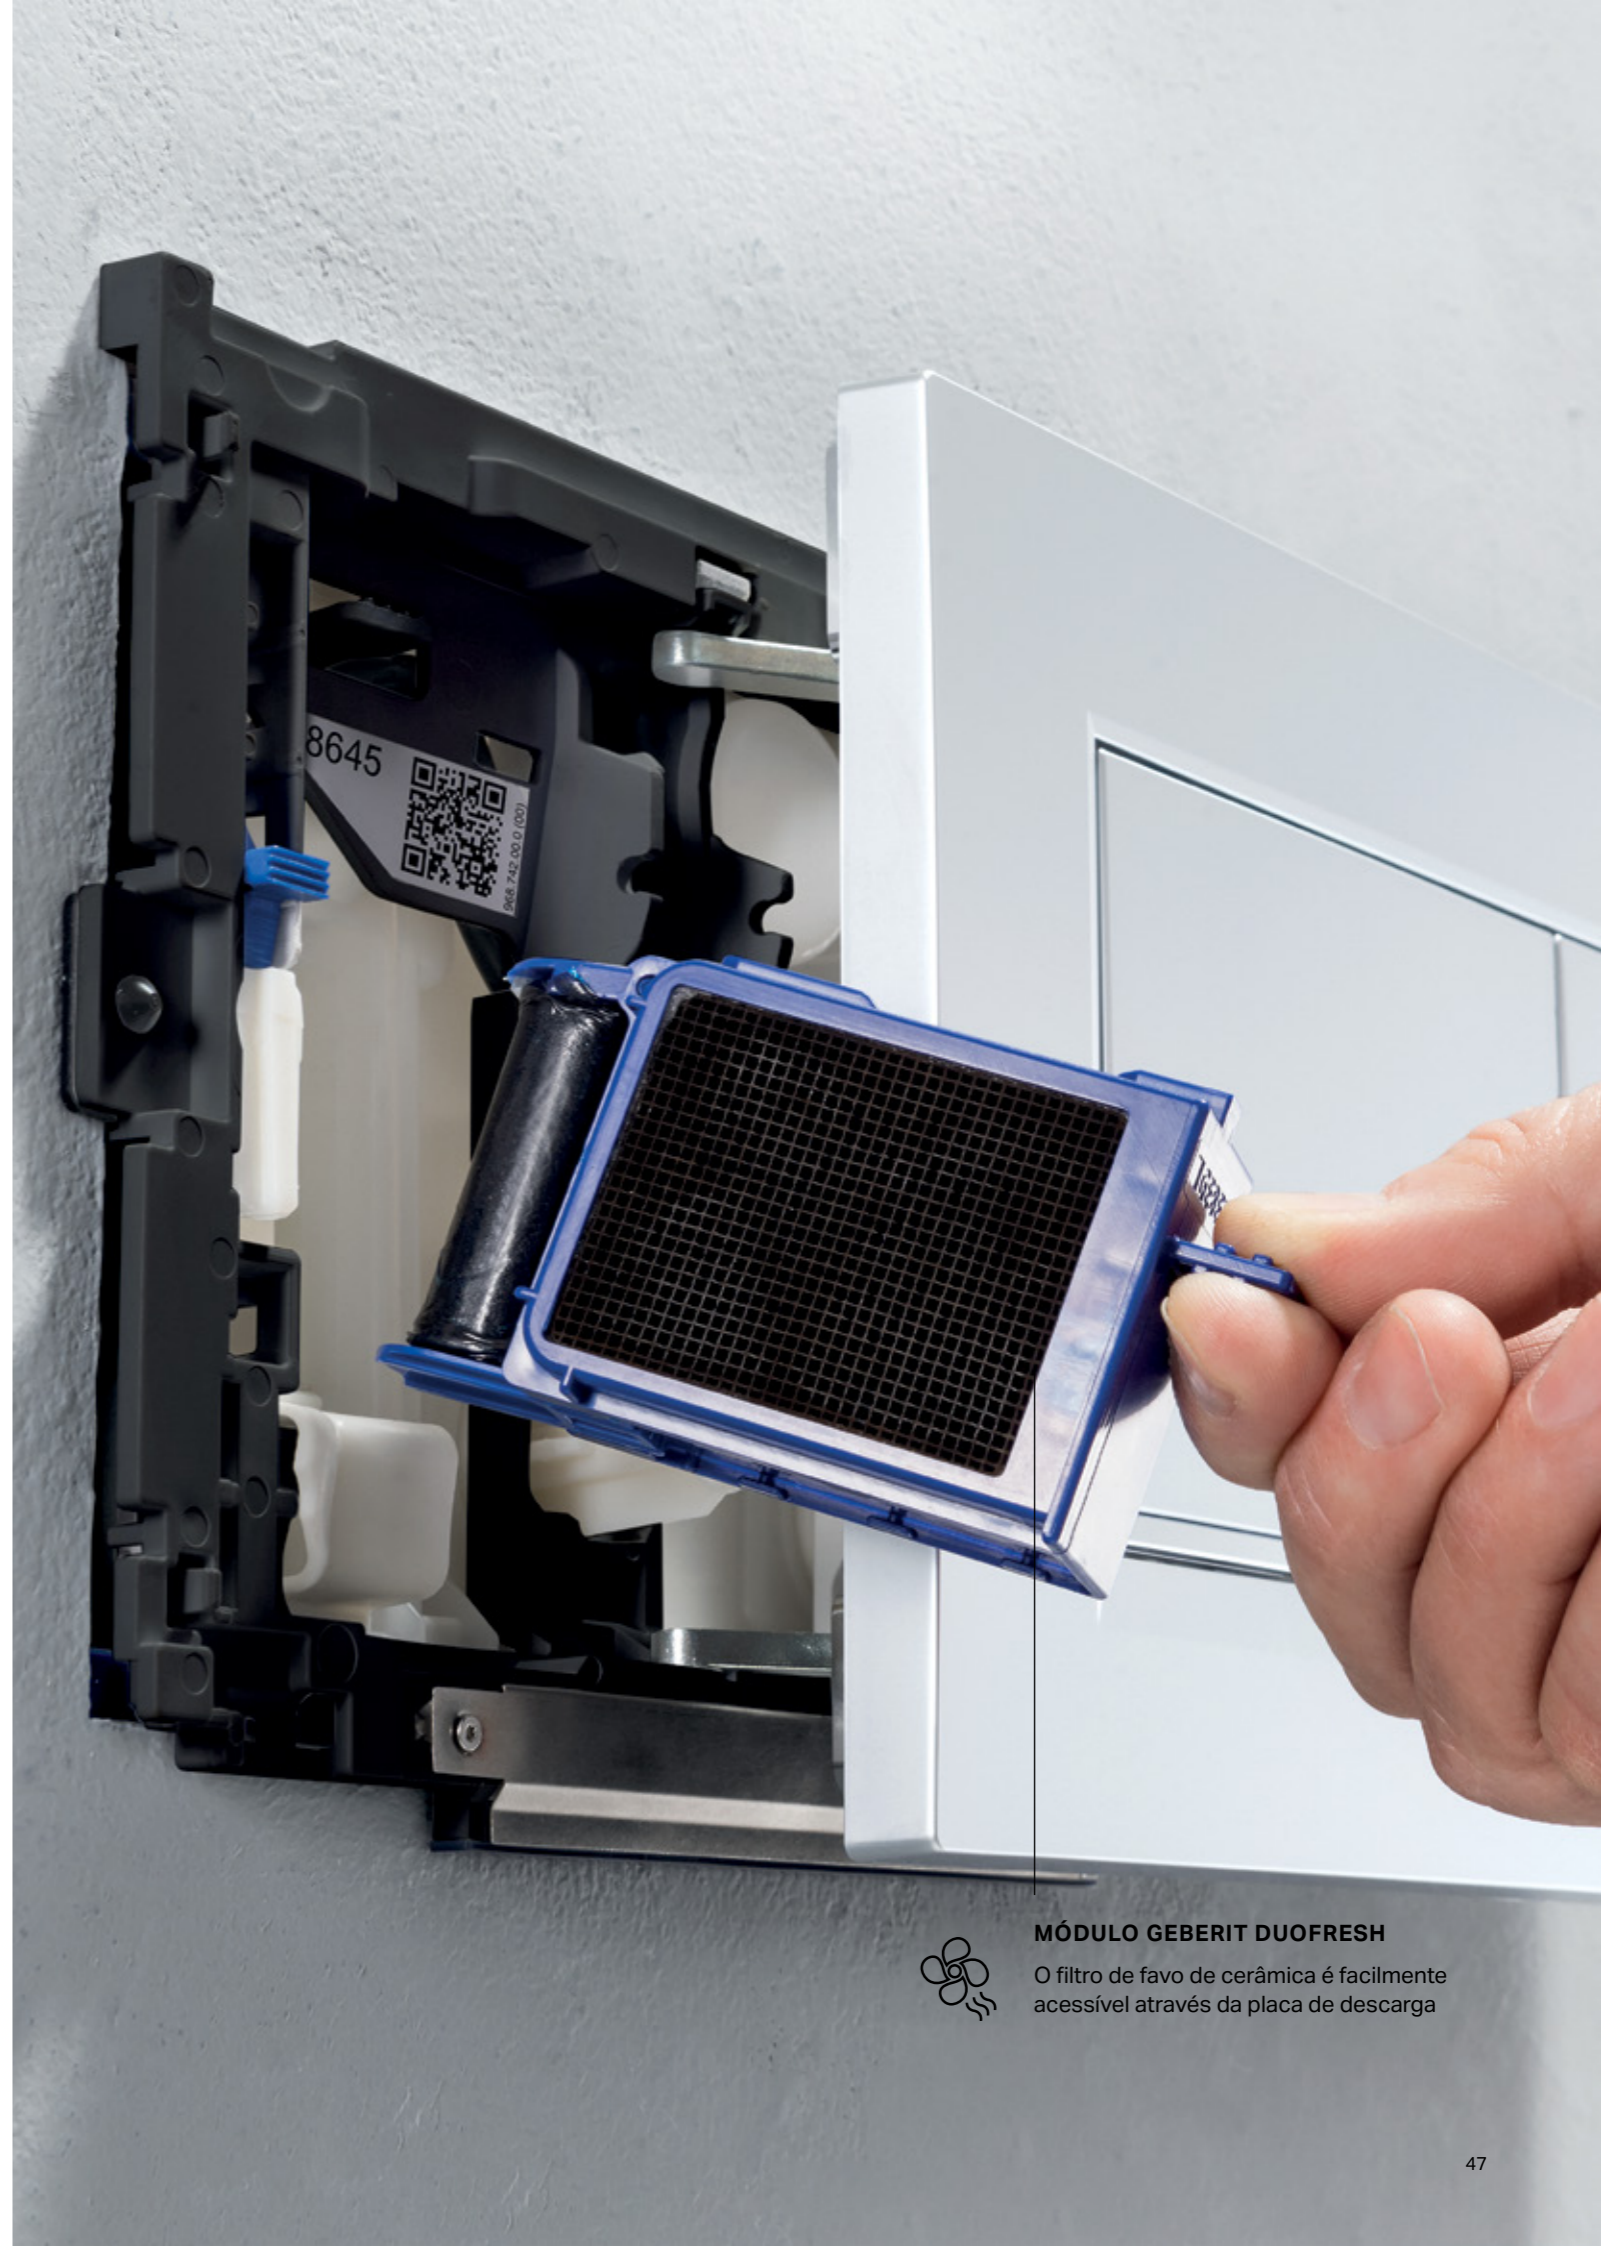

GEBERIT DUOFRESH MELHOR SEM ODORES

OS ODORES DESAGRADÁVEIS NA CASA DE BANHO SÃO COISA DO PASSADO

O que já existe na cozinha há muito tempo, é agora também aplicado nas casas de banho: um sistema de eliminação de odores eficaz. As soluções tradicionais como abrir janelas no inverno, acender velas e utilizar sprays perfumados apenas escondem os maus cheiros, não os eliminam! O módulo Geberit DuoFresh elimina os maus odores diretamente na sanita. Graças ao sensor de proximidade, o sistema de eliminação de odores é ligado automaticamente quando alguém se senta na sanita. O ar é limpo a través de um filtro de favo de cerâmica e o ar limpo retorna à casa de banho. A luz de orientação LED embutida e a inserção do bloco de higiene oferecem um benefício adicional. O módulo Geberit DuoFresh é compatível com qualquer autoclismo de interior Sigma e com quase todas as placas de descarga da série Sigma.

MÓDULO GEBERIT DUOFRESH

VER VÍDEO
DE INSTALAÇÃO
E MANUTENÇÃO

MÓDULO GEBERIT DUOFRESH

O filtro de favo de cerâmica é facilmente acessível através da placa de descarga

Luz LED de orientação noturna para não incomodar quem está a dormir quando se vai à casa de banho durante a noite.

Sensor de proximidade que ativa automaticamente o sistema de eliminação de odores ao detetar um utilizador na sanita.

A intensidade da luz e o tempo de funcionamento podem regular-se a gosto, mesmo através do smartphone com a App Geberit Home.