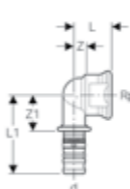

JOELHO ADAPTADOR 90° GEBERIT MEPLA COM ROSCA FÊMEA, BRONZE

Referência	Dimensão	Descrição	PVP (€)	UMV
601.257.00.5	16 x 3/4"	Adaptador de transição 90° Geberit Mepla com rosca fêmea: d=16mm, Rp=3/4"	15,00 €	10
603.258.00.5	26 x 1"	Adaptador de transição 90° Geberit Mepla com rosca fêmea: d=26mm Rp1"	30,00 €	5
604.258.00.5	32 x 1"	Adaptador de transição 90° Geberit Mepla com rosca fêmea: d=32mm Rp1"	40,45 €	5
605.259.00.5	40 x 1 1/4"	Adaptador de transição 90° Geberit Mepla com rosca fêmea: d=40mm, Rp=1 1/4"	50,70 €	2
606.256.00.5	50 x 1 1/2"	Adaptador de transição 90° Geberit Mepla com rosca fêmea: d=50mm, Rp=1 1/2"	72,15 €	2
607.256.00.5	63 x 2"	Adaptador de transição 90° Geberit Mepla com rosca fêmea: d=63mm, Rp=2"	153,95 €	1

d = Diâmetro exterior PVP = Preço unitário recomendado de venda ao público (Sem IVA incluído) UMV = Unidade Mínima de Venda