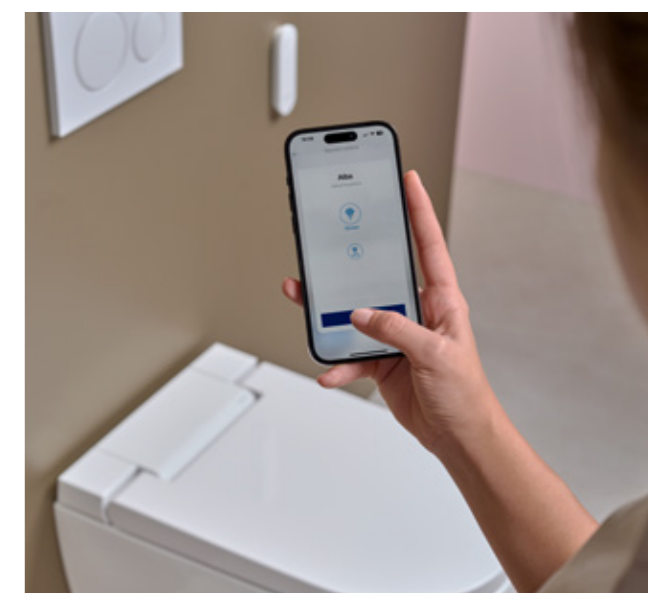

GEBERIT HOME

Com a Geberit Home, pode controlar produtos Geberit como as sanitas bidé Geberit AquaClean, o armário com espelho Geberit ONE com ComfortLight e a unidade de eliminação de odores Geberit DuoFresh a partir do seu smartphone por Bluetooth.

Descarregar na Google Play

Descarregar na Apple Store