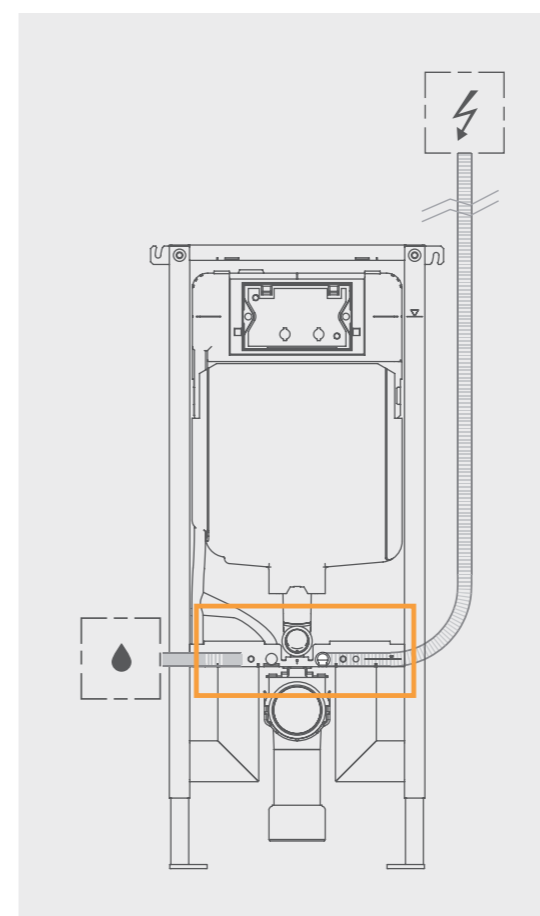

Geberit AquaClean combina conforto, design e durabilidade com qualidade Geberit para gerar soluções estéticas e inovadoras para a casa de banho. Descubra agora as sanitas bidé que limpam o utilizador só com água.

INSTALAÇÃO FÁCIL

Só precisa de um ponto de água e uma tomada de corrente elétrica.

VÍDEO
INSTALAÇÃO
TUMA

QUE REFERÊNCIAS SÃO NECESSÁRIAS?

Em caso de construção nova ou reforma total da casa de banho:

- Estrutura Duofix com Sigma 8 cm (Ref. 111.791.00.2 / 338,00 €) mangueira flexível (Ref. 243.173.00.1 / 45,45 €) + placa de descarga Geberit Sigma (ver opções na página 52, desde 54,80 €) + sanita bidé AquaClean. Se for instalado com Geberit DuoFresh, será necessário utilizar outro tubo flexível (Ref. 242.823.00.1 / 57,35 €).

- Estrutura Duofix com Sigma 12 cm (Ref. 111.374.00.6 / 297,45 €) + placa de descarga Geberit Sigma (ver opções na página 52, desde 54,80 €) + sanita bidé AquaClean.

Se já estiver instalada na casa de banho um autoclismo de interior Geberit:

- Consultar o Delegado Técnico Geberit da zona.
- Pode consultar os acessórios complementares necessários no capítulo Geberit AquaClean da Tabela de Preços A Casa de Banho Geberit.

Se se quiser combinar a sanita bidé AquaClean com o módulo DuoFresh ou com as placas de descarga eletrónicas sem contacto Geberit:

- Consultar o Delegado Técnico Geberit da zona.