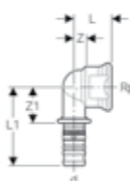

JOELHO ADAPTADOR 90° GEBERIT MEPLA COM ROSCA FÊMEA, LATÃO

Referência	Dimensão	Descrição	PVP (€)	UMV
611.256.00.5	16 x 1/2"	Joelho adaptador 90° Geberit Mepla com rosca fêmea: d=16mm, Rp=1/2"	12,35 €	10
612.256.00.5	20 x 1/2"	Joelho adaptador 90° Geberit Mepla com rosca fêmea: d=20mm, Rp=1/2"	13,35 €	10
612.257.00.5	20 x 3/4"	Joelho adaptador 90° Geberit Mepla com rosca fêmea: d=20mm, Rp=3/4"	13,65 €	10
613.257.00.5	26 x 3/4"	Joelho adaptador 90° Geberit Mepla com rosca fêmea: d=26mm, Rp=3/4"	19,00 €	5
614.258.00.5	32 x 1"	Joelho adaptador 90° Geberit Mepla com rosca fêmea: d=32mm, Rp=1"	27,05 €	5

d = Diâmetro exterior PVP = Preço unitário recomendado de venda ao público (Sem IVA incluído) UMV = Unidade Mínima de Venda