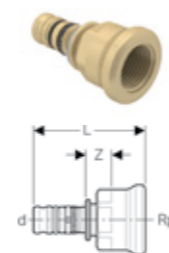

ADAPTADOR GEBERIT MEPLA COM ROSCA FÊMEA, LATÃO

Referência	Dimensão	Descrição	PVP (€)	UMV
611.555.00.5	16 x 1/2"	Adaptador Geberit Mepla com rosca fêmea: d=16mm, Rp=1/2"	7,10 €	10
612.555.00.5	20 x 1/2"	Adaptador Geberit Mepla com rosca fêmea: d=20mm, Rp=1/2"	7,95 €	10
612.556.00.5	20 x 3/4"	Adaptador Geberit Mepla com rosca fêmea: d=20mm, Rp=3/4"	8,05 €	10
613.556.00.5	26 x 3/4"	Adaptador Geberit Mepla com rosca fêmea: d=26mm, Rp=3/4"	11,85 €	10
613.557.00.5	26 x 1"	Adaptador Geberit Mepla com rosca fêmea: d=26mm, Rp=1"	11,95 €	5
614.557.00.5	32 x 1"	Adaptador Geberit Mepla com rosca fêmea: d=32mm, Rp=1"	15,85 €	5

d = Diâmetro exterior PVP = Preço unitário recomendado de venda ao público (Sem IVA incluído) UMV = Unidade Mínima de Venda