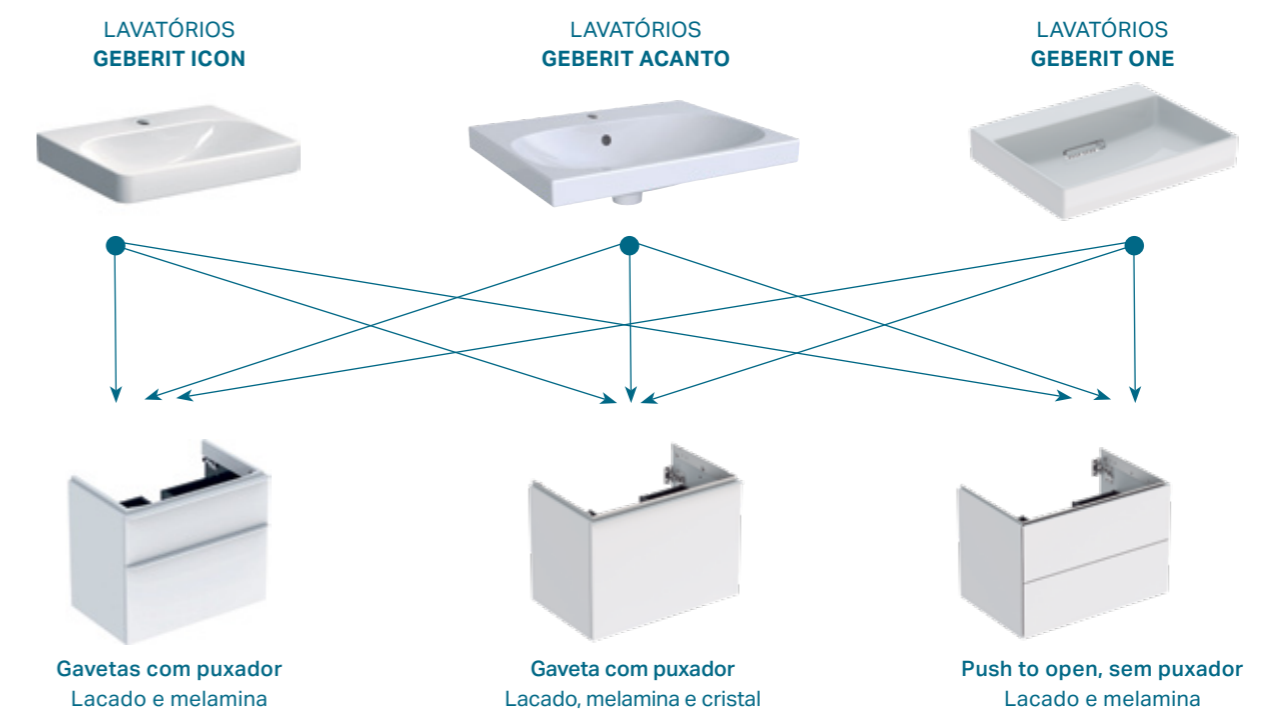

	Referência	Trop-plein	Buraco de torneira	Medidas	Preço
	500.737.01.2	Visível	Sem	55 cm x 40 cm	167,45 €
	500.741.01.2	Visível	Ao centro	55 cm x 45 cm	176,45 €

↑ Sanita suspensa Geberit Acanto, placa de descarga Geberit Sigma70 e lavatório VariForm

Aqui pode encontrar todos os detalhes dos produtos de todas as séries da coleção A Casa de Banho Geberit, bem como informações técnicas, características e funções:

VER
CATÁLOGO
ONLINE

↑
Lavatório Geberit Acanto
e móvel Geberit ONE

↑
Lavatório e móvel Geberit iCon

GAMA DE LAVATÓRIOS E MÓVEIS GEBERIT MIX & MATCH

A Geberit oferece agora uma gama completa de diferentes opções para adaptar a área do lavatório às preferências pessoais dos clientes, tanto em termos de design como de funcionalidade. Com Mix & Match, os móveis de casa de banho, os lavatórios, os espelhos e os acessórios podem agora ser combinados modularmente em diferentes séries.

A gama de lavatórios Mix & Match inclui móveis de casa de banho e lavatórios das séries de casa de banho Geberit ONE, Acanto e iCon, todos perfeitamente harmonizados de uma série para a outra.

↑ Lavatório e móvel Geberit Acanto