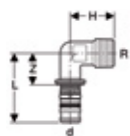

JOELHO ADAPTADOR 90° GEBERIT MEPLA COM ROSCA MACHO, LATÃO

Referência	Dimensão	Descrição	PVP (€)	UMV
611.252.00.5	16 x 1/2"	Joelho adaptador 90° Geberit Mepla com rosca macho: d=16mm, R=1/2"	12,45 €	10
612.252.00.5	20 x 1/2"	Joelho adaptador 90° Geberit Mepla com rosca macho: d=20mm, R=1/2"	13,25 €	10
612.253.00.5	20 x 3/4"	Joelho adaptador 90° Geberit Mepla com rosca macho: d=20mm, R=3/4"	13,65 €	10
613.253.00.5	26 x 3/4"	Joelho adaptador 90° Geberit Mepla com rosca macho: d=26mm, R=3/4"	19,30 €	5
613.254.00.5	26 x 1"	Joelho adaptador 90° Geberit Mepla com rosca macho: d=26mm, R=1"	19,30 €	5
614.254.00.5	32 x 1"	Joelho adaptador 90° Geberit Mepla com rosca macho: d=32mm, R=1"	27,05 €	5

d = Diâmetro exterior PVP = Preço unitário recomendado de venda ao público (Sem IVA incluído) UMV = Unidade Mínima de Venda