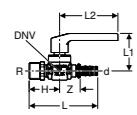

VÁLVULA DE CORTE ESFÉRICA GEBERIT MEPLA COM ROSCA MACHO E ALAVANCA DE ACIONAMENTO

Referência	Dimensão	Descrição	PVP (€)	UMV
612.063.00.2	20	Válvula de corte esférica Geberit Mepla com rosca macho e alavanca de acionamento: d=20mm	37,20	10
613.063.00.2	26	Válvula de corte esférica Geberit Mepla com rosca macho e alavanca de acionamento: d=26mm	41,10	10