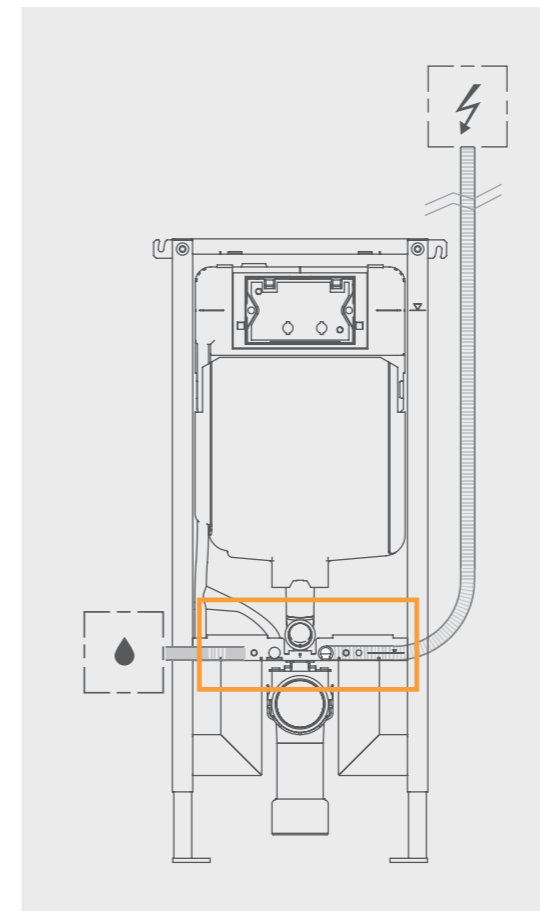

GEBERIT AQUACLEAN

HIGIENE ÍNTIMA SÓ COM ÁGUA

Graças às sanitas bidé Geberit AquaClean, pode experimentar a limpeza suave com água e desfrutará de uma sensação de frescor e limpeza ao longo do dia.

- Design de alta qualidade e tecnologia inovadora e confiável.
- Características de conforto convincentes.
- Limpeza agradável e completa.
- Soluções adequadas para diferentes necessidades.
- Instalação simples.
- Sustentabilidade e respeito ao meio ambiente.

Geberit AquaClean combina conforto, design e durabilidade com qualidade Geberit para gerar soluções estéticas e inovadoras para a casa de banho. Descubra agora as sanitas bidé que limpam o utilizador só com água.

INSTALAÇÃO FÁCIL

Só precisa de um ponto de água e uma tomada de corrente elétrica.