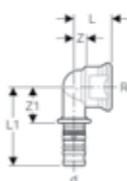

JOELHO ADAPTADOR 90° GEBERIT MEPLA COM ROSCA FÊMEA, LATÃO

Referência	Dimensão	Descrição	PVP (€)	UMV
611.256.00.5	16 x 1/2"	Joelho adaptador 90° Geberit Mepla com rosca fêmea: d=16mm, Rp=1/2"	11,30	10
612.256.00.5	20 x 1/2"	Joelho adaptador 90° Geberit Mepla com rosca fêmea: d=20mm, Rp=1/2"	12,20	10
612.257.00.5	20 x 3/4"	Joelho adaptador 90° Geberit Mepla com rosca fêmea: d=20mm, Rp=3/4"	12,50	10
613.257.00.5	26 x 3/4"	Joelho adaptador 90° Geberit Mepla com rosca fêmea: d=26mm, Rp=3/4"	17,40	5
614.258.00.5	32 x 1"	Joelho adaptador 90° Geberit Mepla com rosca fêmea: d=32mm, Rp=1"	24,80	5

d = Diâmetro exterior PVP = Preço unitário recomendado de venda ao público (Sem IVA incluído) UMV = Unidade Mínima de Venda