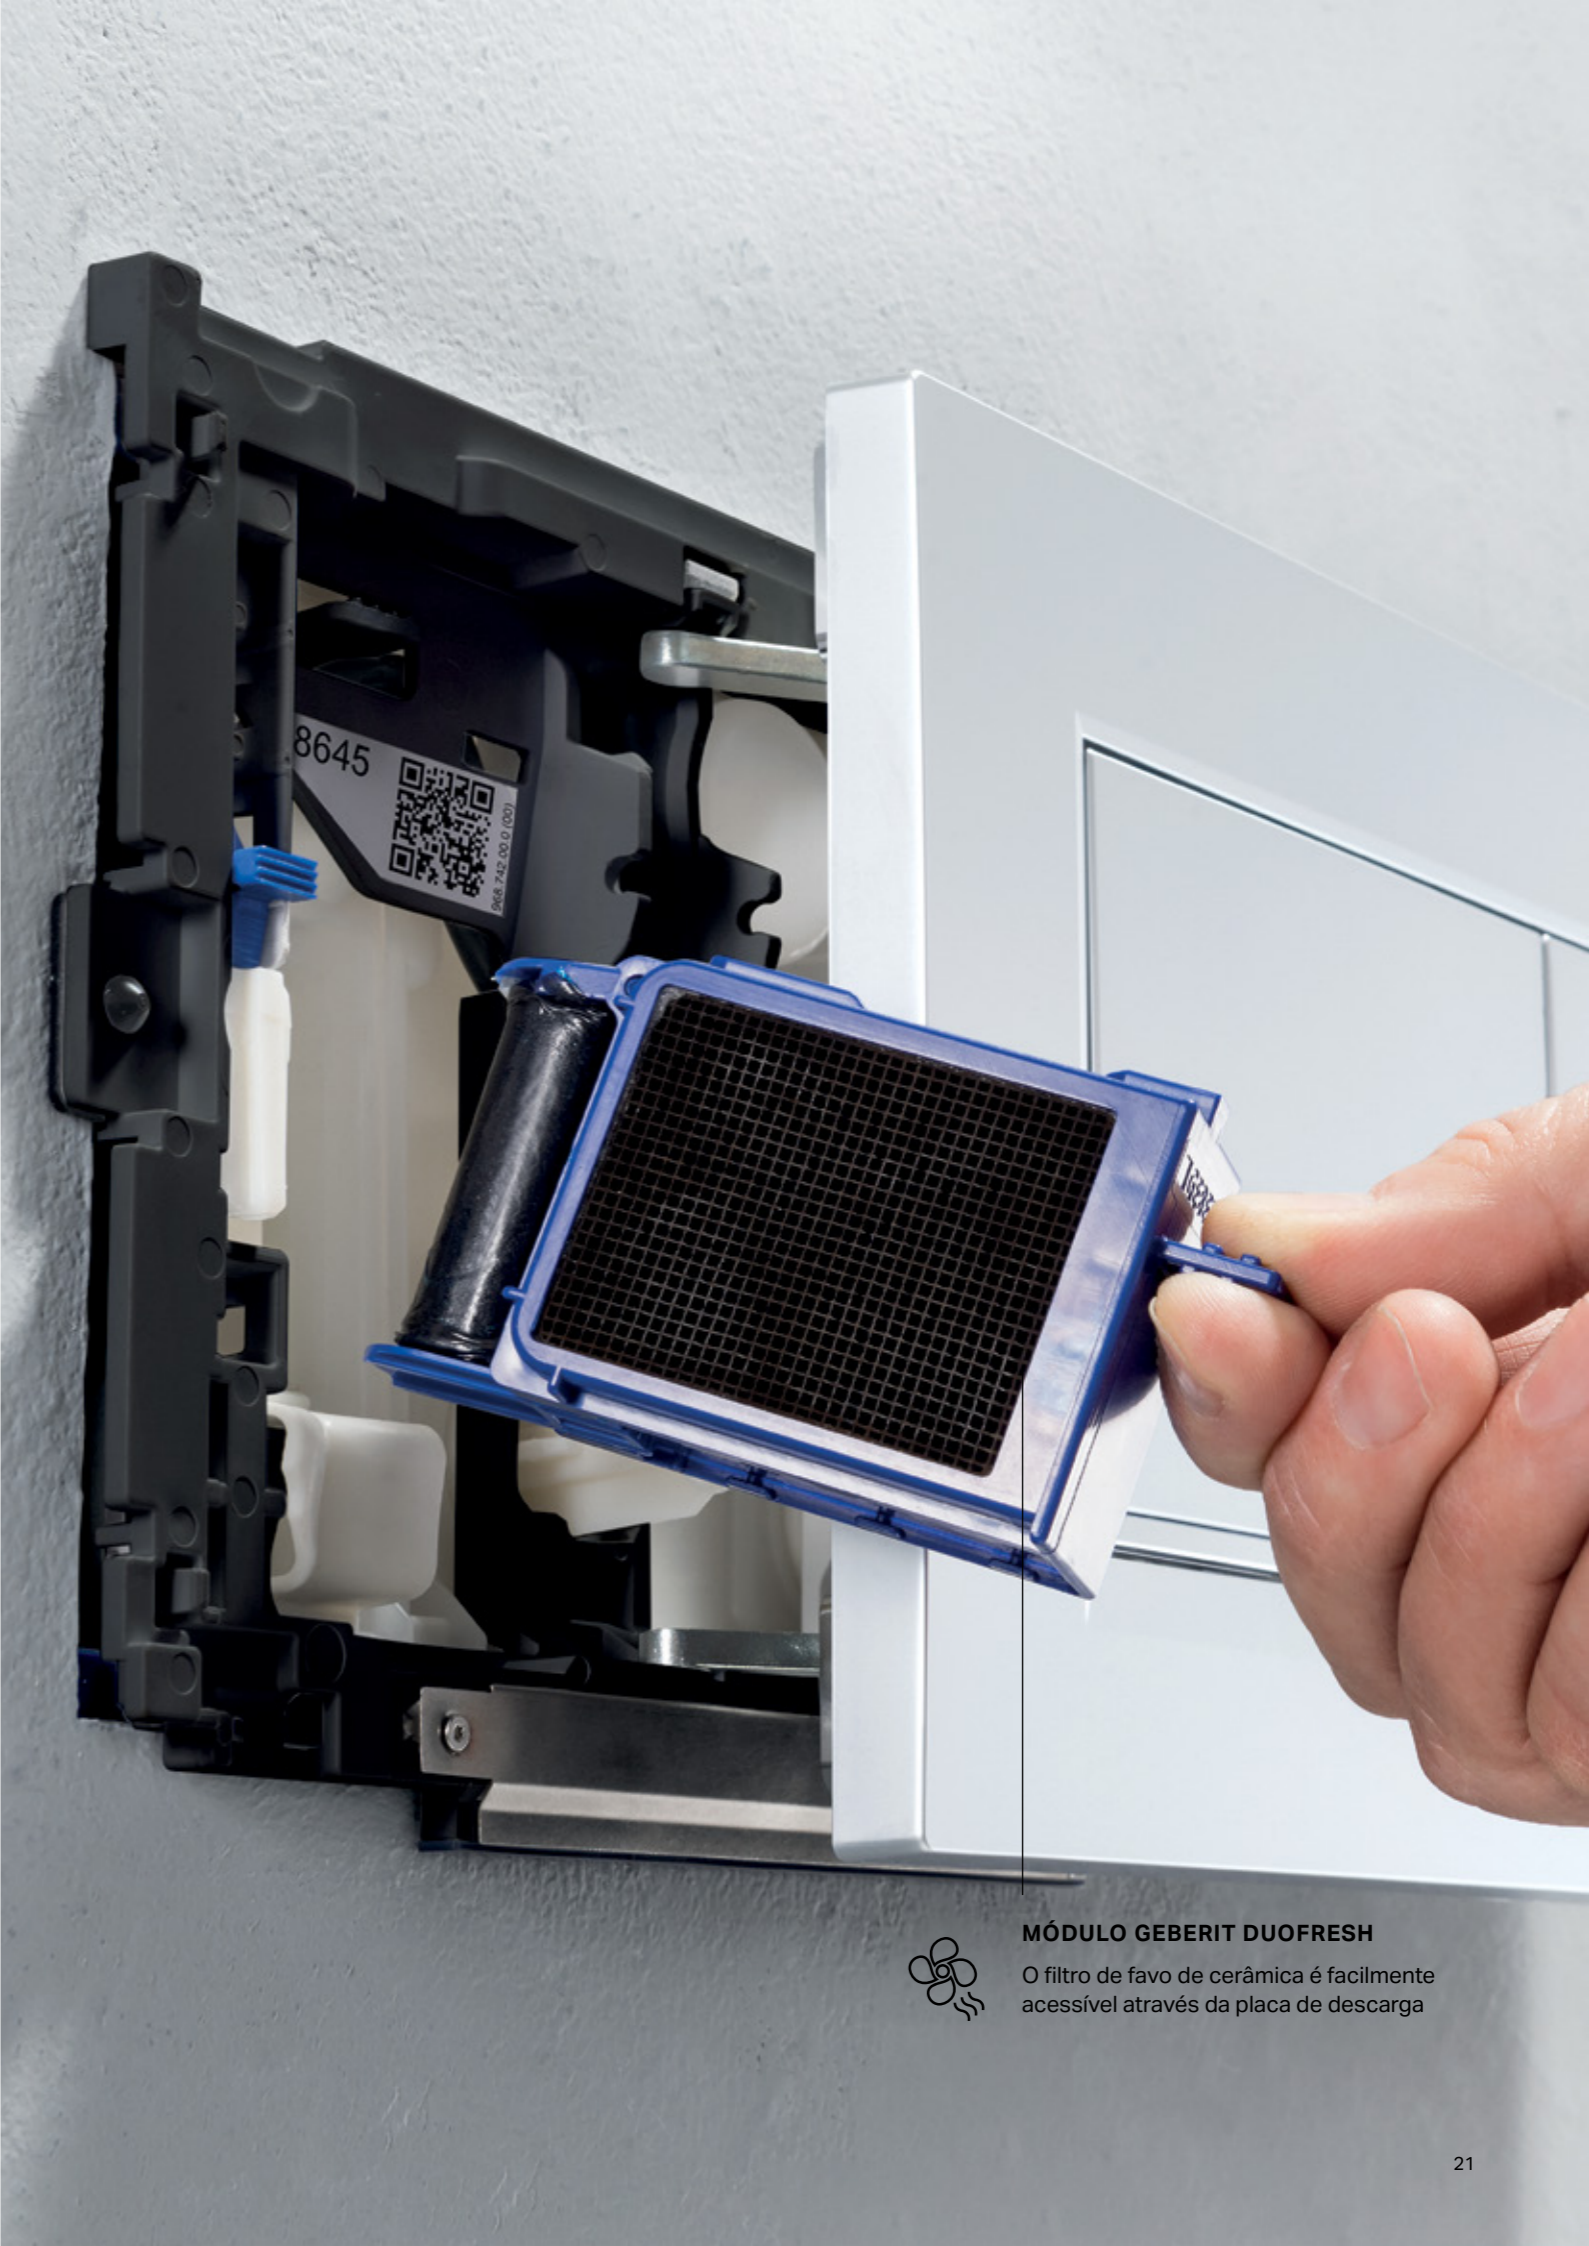

## OS ODORES DESAGRADÁVEIS NA CASA DE BANHO SÃO COISA DO PASSADO

O que já existe na cozinha há muito tempo, é agora também aplicado nas casas de banho: um sistema de eliminação de odores eficaz. As soluções tradicionais como abrir janelas no inverno, acender velas e utilizar sprays perfumados apenas escondem os maus cheiros, não os eliminam! O módulo Geberit DuoFresh elimina os maus odores diretamente na sanita. Graças ao sensor de proximidade, o sistema de eliminação de odores é ligado automaticamente quando alguém se senta na sanita. O ar é limpo a través de um filtro de favo de cerâmica e o ar limpo retorna à casa de banho. A luz de orientação LED embutida e a inserção do bloco de higiene oferecem um benefício adicional. O módulo Geberit DuoFresh é compatível com qualquer autoclismo de interior Sigma e com quase todas as placas de descarga da série Sigma.

### MÓDULO GEBERIT DUOFRESH

O filtro de favo de cerâmica e o acessório para introduzir os sticks ambientadores na água do autoclismo estão numa zona de fácil acesso, situada atrás da placa de descarga.

O filtro de favo de cerâmica purifica totalmente o ar. Um silencioso ventilador devolve o ar limpo e fresco à casa de banho.

A luz de orientação LED que emite um brilho ténue e indireto na divisão é uma característica engenhosa.

### MÓDULO GEBERIT DUOFRESH

O filtro de favo de cerâmica é facilmente acessível através da placa de descarga