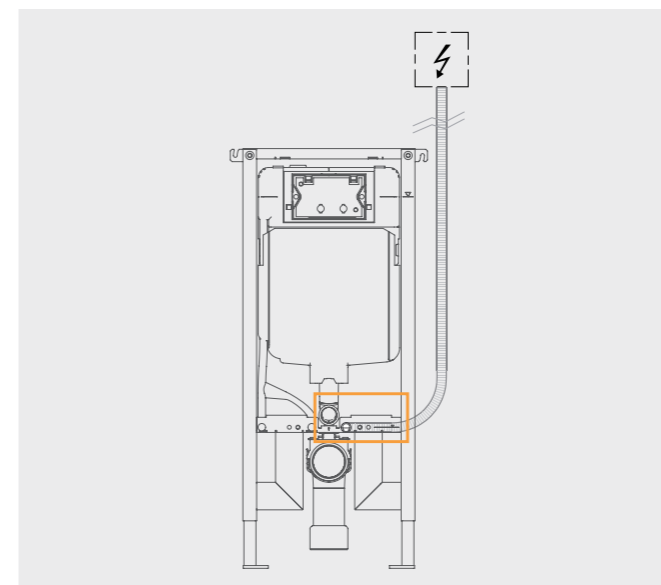

## O QUE PRECISA?

Uma tomada de corrente elétrica. **Com os autoclismos de interior Geberit é muito fácil!**

Esconder o controle de descarga na porcelana deixa mais espaço para o design da casa de banho.