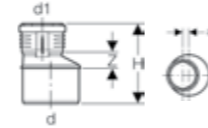

REDUÇÃO EXCÊNTRICA SILENT-PP

Referência	Descrição	PVP (€)	UMV
390.271.14.1	Redução excêntrica Geberit Silent-PP: d=50mm, d1=40mm	3,60	10
390.279.14.1	Redução excêntrica Geberit Silent-PP: d=50mm, d1=32mm	5,40	10
390.372.14.1	Redução excêntrica Geberit Silent-PP: d=75mm, d1=50mm	4,70	10
390.471.14.1	Redução excêntrica Geberit Silent-PP: d=90mm, d1=40mm	6,30	10
390.472.14.1	Redução excêntrica Geberit Silent-PP: d=90mm, d1=50mm	6,30	10
390.473.14.1	Redução excêntrica Geberit Silent-PP: d=90mm, d1=75mm	6,30	10
390.571.14.1	Redução excêntrica Geberit Silent-PP: d=110mm, d1=40mm	6,60	10
390.572.14.1	Redução excêntrica Geberit Silent-PP: d=110mm, d1=50mm	6,40	10
390.573.14.1	Redução excêntrica Geberit Silent-PP: d=110mm, d1=75mm	6,60	10
390.574.14.1	Redução excêntrica Geberit Silent-PP: d=110mm, d1=90mm	7,30	10
390.675.14.1	Redução excêntrica Geberit Silent-PP: d=125mm, d1=110mm	12,10	10
390.775.14.1	Redução excêntrica Geberit Silent-PP: d=160mm, d1=110mm	18,00	5
390.776.14.1	Redução excêntrica Geberit Silent-PP: d=160mm, d1=125mm	21,80	5

d = Diâmetro exterior PVP = Preço unitário recomendado de venda ao público (Sem IVA incluído) UMV = Unidade Mínima de Venda