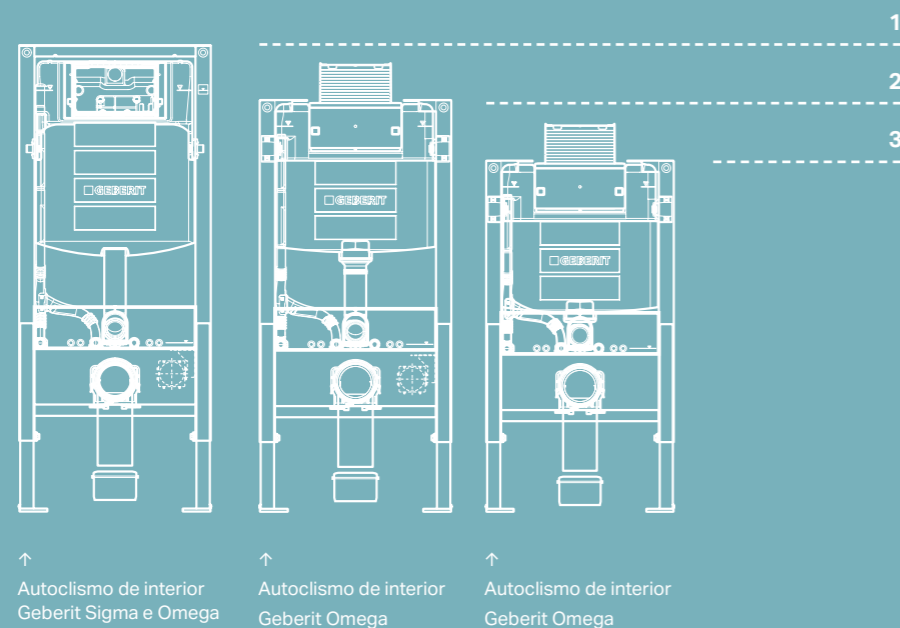

AUTOCLISMOS DE INTERIOR GEBERIT

TECNOLOGIA SUÍÇA DETRÁS DA PAREDE

A tecnologia de descarga da Geberit - o número um na Europa em tecnologia para a casa de banho - assegura um consumo sustentável e a conservação dos recursos.

A tecnologia de descarga Geberit poupa água através de baixos volumes de descarga, com um elevado nível de fiabilidade e com 10 anos de garantia e uma disponibilidade das peças de substituição durante 50 anos, em todas as partes mecânicas substituíveis dos autoclismos de interior e das placas de descarga (excluem-se as funcionalidades específicas dos produtos eletrónicos, por exemplo, DuoFresh ou as placas de descarga eletrónicas). Os autoclismos de interior Geberit Sigma

e Omega apresentam diferentes alturas de construção para cada tipo de altura da casa de banho. Estão também preparados para ligação elétrica, possibilitando qualquer alteração no futuro: sanitas bidé com sistema de extração de odores, placas de descarga sem contacto e outros dispositivos poderão ser instalados imediatamente com o mínimo de esforço. Para além disto, a grande variedade de placas de descarga ajudar-te-á a encontrar a solução perfeita "à frente da parede" para obter a casa de banho dos seus sonhos.

www.geberit.pt/autoclismosdeinterior

AUTOCLISMOS DE INTERIOR GEBERIT PARA SANITAS