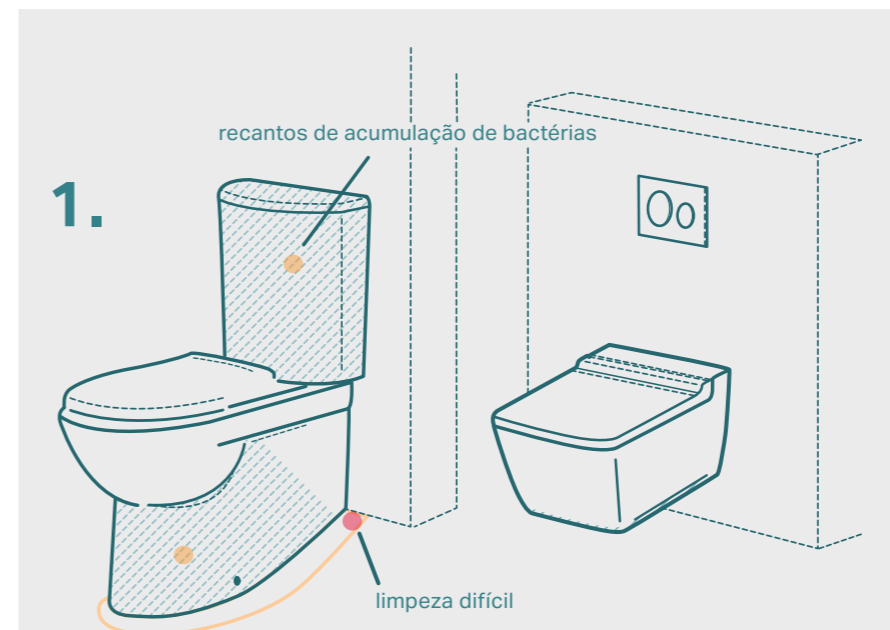

### MELHOR EM HIGIENE

As sanitas Geberit Rimfree®, desenhadas sem aro nem rebordos no interior, fazem da casa de banho um lugar ainda mais higiénico.

# SANITAS SUSPENSAS FÁCIL DE LIMPAR

1. Uma sanita ao chão com autoclismo de exterior dá muito mais trabalho a limpar do que uma suspensa. Esta última tem menos cantos onde a sujidade e o pó podem ficar agarrados. Os germes não têm onde se esconder.