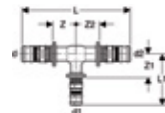

TÊ DE REDUÇÃO GEBERIT MEPLA

Referência	Dimensão	Descrição	PVP (€)	UMV
628.320.00.5	75/32/75	Tê de redução Geberit Mepla: d=75mm, d1=32mm, d2=75mm	144,90	1
628.321.00.5	75/40/75	Tê de redução Geberit Mepla: d=75mm, d1=40mm, d2=75mm	144,90	1
628.322.00.5	75/50/75	Tê de redução Geberit Mepla: d=75mm, d1=50mm, d2=75mm	144,90	1
628.323.00.5	75/63/75	Tê de redução Geberit Mepla: d=75mm, d1=63mm, d2=75mm	144,90	1

d = Diâmetro exterior PVP = Preço unitário recomendado de venda ao público (Sem IVA incluído) UMV = Unidade Mínima de Venda