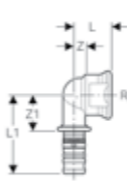

JOELHO ADAPTADOR 90° GEBERIT MEPLA COM ROSCA FÊMEA, BRONZE

Referência	Dimensão	Descrição	PVP (€)	UMV
601.257.00.5	16 x 3/4"	Adaptador de transição 90° Geberit Mepla com rosca fêmea: d=16mm, Rp=3/4"	13,70	10
603.258.00.5	26 x 1"	Adaptador de transição 90° Geberit Mepla com rosca fêmea: d=26mm Rp1"	27,50	5
604.258.00.5	32 x 1"	Adaptador de transição 90° Geberit Mepla com rosca fêmea: d=32mm Rp1"	37,10	5
605.259.00.5	40 x 1 1/4"	Adaptador de transição 90° Geberit Mepla com rosca fêmea: d=40mm, Rp=1 1/4"	46,60	2
606.256.00.5	50 x 1 1/2"	Adaptador de transição 90° Geberit Mepla com rosca fêmea: d=50mm, Rp=1 1/2"	66,30	2
607.256.00.5	63 x 2"	Adaptador de transição 90° Geberit Mepla com rosca fêmea: d=63mm, Rp=2"	141,50	1

d = Diâmetro exterior PVP = Preço unitário recomendado de venda ao público (Sem IVA incluído) UMV = Unidade Mínima de Venda