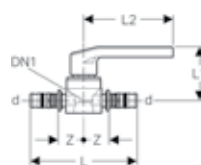

VÁLVULA DE CORTE ESFÉRICA GEBERIT MEPLA COM MANÍPULO

Referência	Dimensão	Descrição	PVP (€)	UMV
611.061.00.2	16	Válvula de corte esférica Geberit Mepla com manípulo	32,70	10
612.061.00.2	20	Válvula de corte esférica Geberit Mepla com manípulo	33,00	10
613.061.00.2	26	Válvula de corte esférica Geberit Mepla com manípulo	34,50	10
614.061.00.2	32	Válvula de corte esférica Geberit Mepla com manípulo	45,90	10
615.061.00.2	40	Válvula de corte esférica Geberit Mepla com manípulo	87,00	1
616.061.00.2	50	Válvula de corte esférica Geberit Mepla com manípulo	130,60	1

NOVO