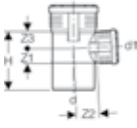

FORQUILHA COM REDUÇÃO 87,5 ° SILENT-PP

Referência	Descrição	PVP (€)	UMV
390.247.14.1	Forquilha 87,5° Geberit Silent-PP: d=50mm, d1=40mm	6,50	10
390.347.14.1	Forquilha 87,5° Geberit Silent-PP: d=75mm, d1=40mm	8,60	5
390.348.14.1	Forquilha 87,5° Geberit Silent-PP: d=75mm, d1=50mm	8,60	5
390.448.14.1	Forquilha 87,5° Geberit Silent-PP: d=90mm, d1=50mm	12,90	10
390.449.14.1	Forquilha 87,5° Geberit Silent-PP: d=90mm, d1=75mm	13,20	10
390.547.14.1	Forquilha 87,5° Geberit Silent-PP: d=110mm, d1=40mm	14,00	5
390.548.14.1	Forquilha 87,5° Geberit Silent-PP: d=110mm, d1=50mm	14,00	5
390.549.14.1	Forquilha 87,5° Geberit Silent-PP: d=110mm, d1=75mm	14,30	5
390.554.14.1	Forquilha com entrada em curva 87,5° Geberit Silent-PP: d=110mm, d1=90mm	14,30	10
390.650.14.1	Forquilha 87,5° Geberit Silent-PP: d=125mm, d1=90mm	32,70	10
390.651.14.1	Forquilha 87,5° Geberit Silent-PP: d=125mm, d1=110mm	32,70	10
390.751.14.1	Forquilha 87,5° Geberit Silent-PP: d=160mm, d1=110mm	49,90	5
390.752.14.1	Forquilha 87,5° Geberit Silent-PP: d=160mm, d1=125mm	112,70	5

d = Diâmetro exterior PVP = Preço unitário recomendado de venda ao público (Sem IVA incluído) UMV = Unidade Mínima de Venda