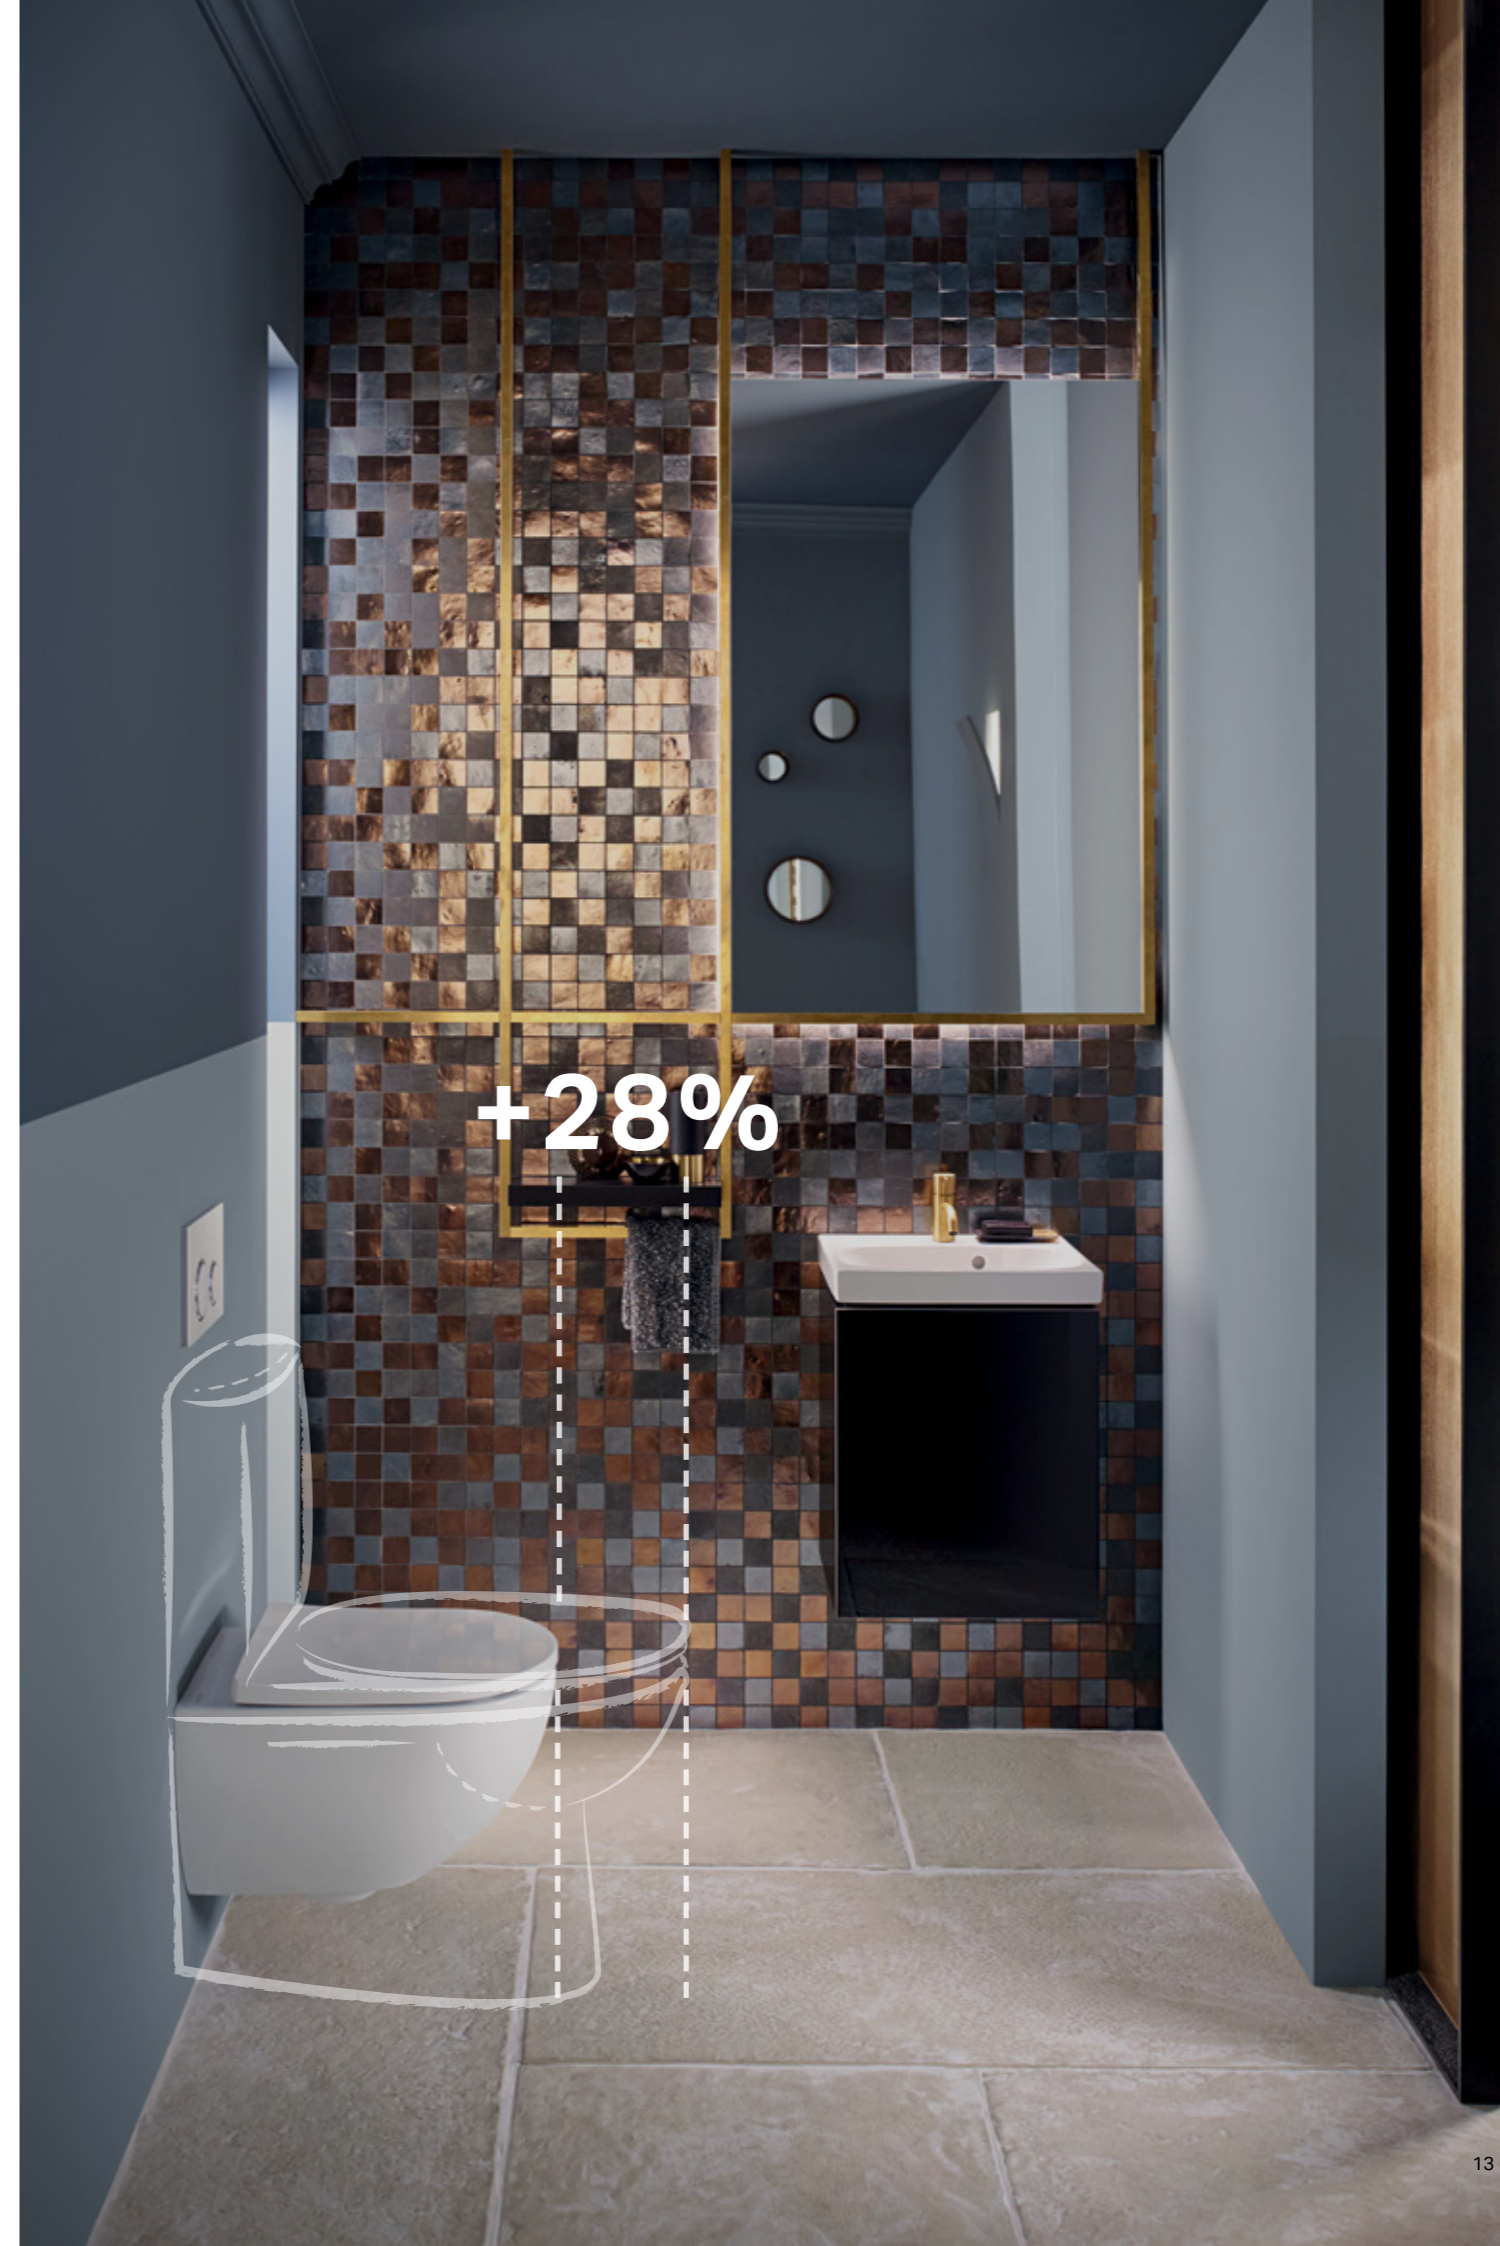

# POUPAR ESPAÇO É GANHAR EM CONFORTO

Poupar espaço não só é crucial para dar à sua casa de banho um toque moderno, mas também para melhorar o seu conforto. Dependendo da casa de banho, a necessidade de ganhar espaço é um fator muito importante. Tanto se a casa de banho for pequena como se não for, ter mais espaço na casa de banho ajuda a movimentarmo-nos de forma mais cómoda na divisão e a ter mais sensação de bem-estar.

## POUPE ESPAÇO COM A SANITA SUSPENSA

Pode poupar espaço na casa de banho porque a mesma é pequena ou simplesmente por comodidade.

↑  
Uma sanita ao chão projeta-se profundamente na divisão.  
Uma sanita suspensa ajuda a ganhar espaço.