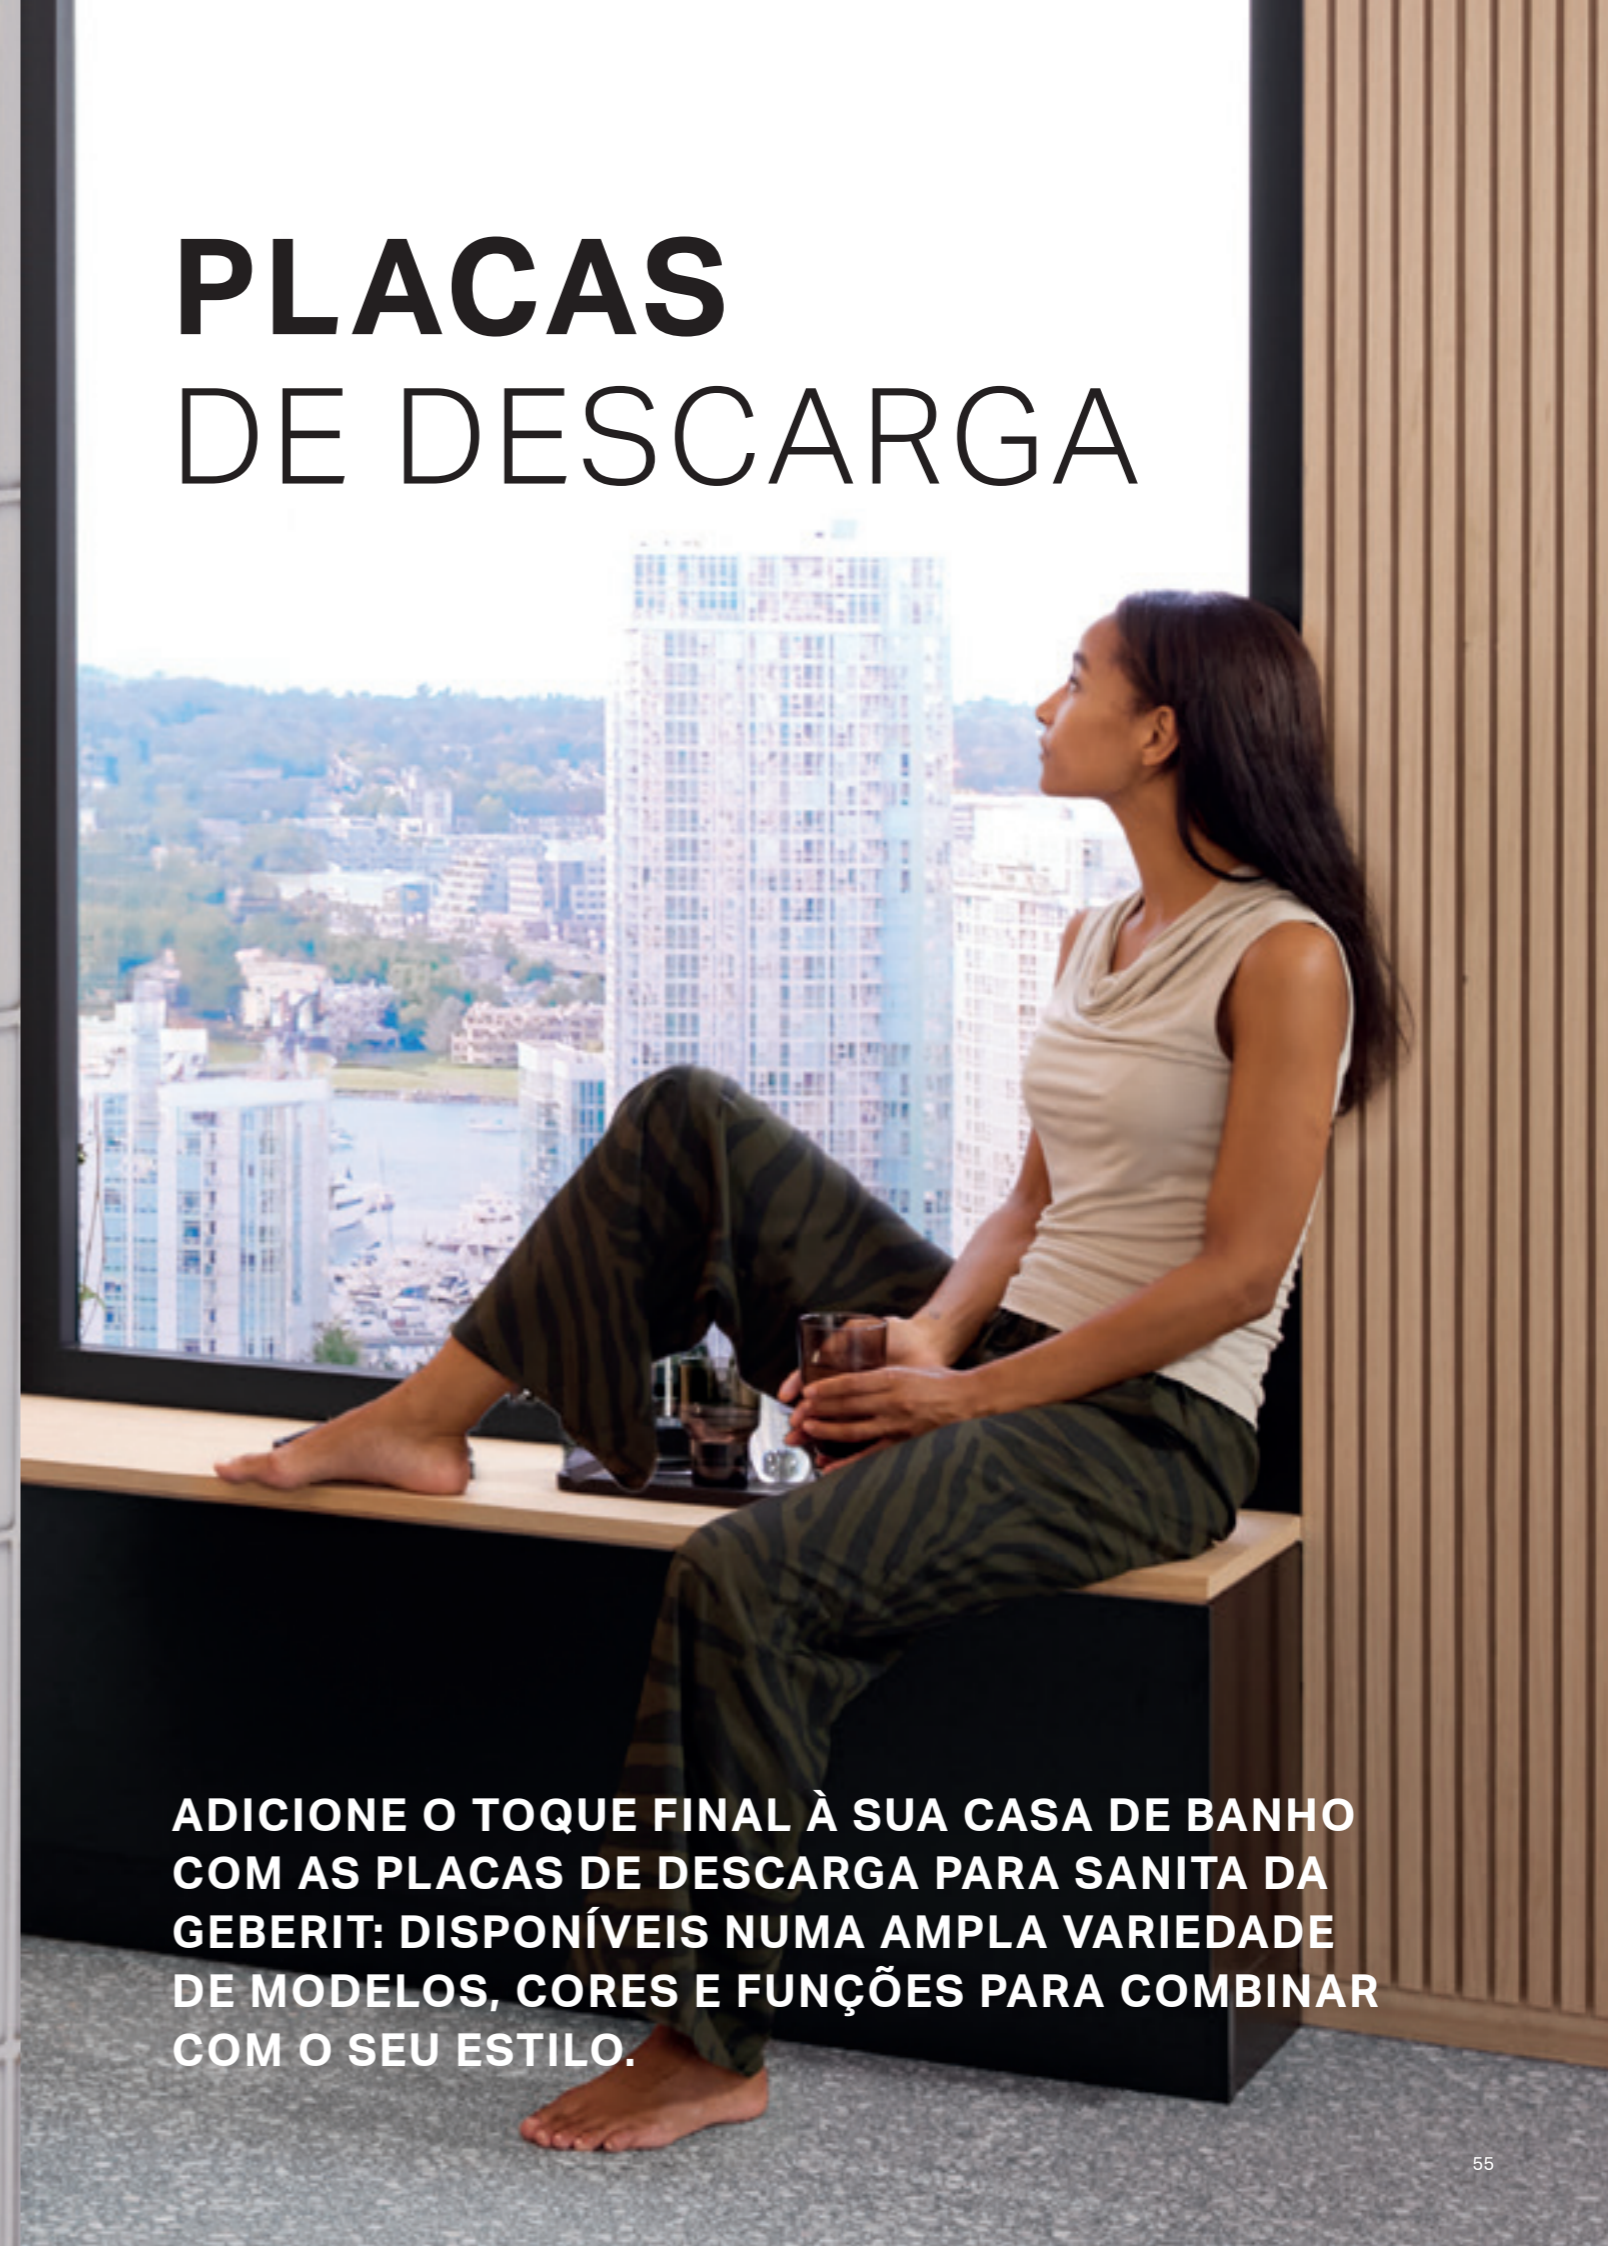

PLACAS DE DESCARGA

ADICIONE O TOQUE FINAL À SUA CASA DE BANHO COM AS PLACAS DE DESCARGA PARA SANITA DA GEBERIT: DISPONÍVEIS NUMA AMPLA VARIEDADE DE MODELOS, CORES E FUNÇÕES PARA COMBINAR COM O SEU ESTILO.