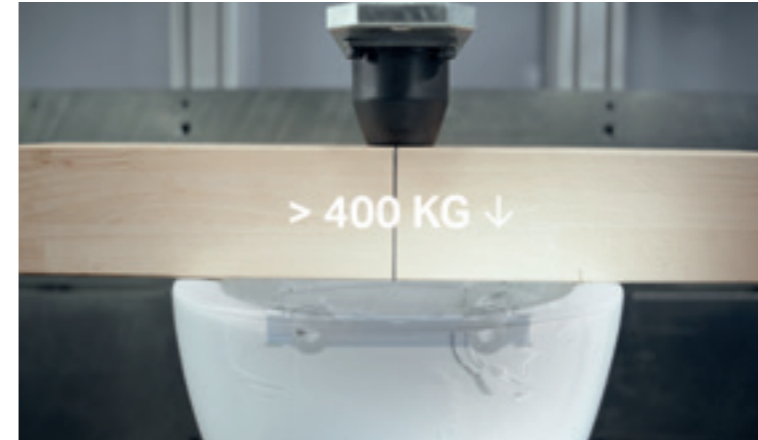

A SOLUÇÃO COMPLETA GEBERIT A MELHOR QUALIDADE

Na Geberit, concentramos a nossa vasta experiência no desenvolvimento e verificação dos nossos produtos. Priorizamos processos de produção responsáveis, fabricamos os nossos produtos com materiais da mais alta qualidade e durabilidade e só os lançamos após rigorosos controlos de qualidade. É por isso que oferecemos aos nossos clientes 50 anos de disponibilidade de peças de substituição, para sua total tranquilidade. A Geberit é a sua marca de confiança para uma casa de banho melhor.

AO MICROSCÓPIO: CONTROLO RIGOROSO NOS NOSSOS LABORATÓRIOS

CONTROLO DE QUALIDADE

Os sanitários Geberit passam por rigorosos controlos de qualidade após a produção, antes de serem enviados aos nossos clientes.

EXPERIÊNCIA EM HIDRÁULICA

A Geberit testa os mecanismos de descarga e enchimento nos seus laboratórios de tecnologia hidrossanitária para garantir o máximo desempenho hidráulico e durabilidade a longo prazo.

ENSAIOS DE CARGA

As sanitas Geberit devem passar por rigorosos ensaios de carga e cumprir de forma fiável todas as regulamentações relevantes.

ENSAIOS DE ACIONAMENTO

Os componentes para acionamento da descarga devem ser capazes de suportar pelo menos 200 000 acionamentos, o que corresponde a uma vida útil de aproximadamente 50 anos.

A SOLUÇÃO COMPLETA GEBERIT **BENEFÍCIOS**

50 ANOS DE DISPONIBILIDADE

A Geberit garante 50 anos de disponibilidade de peças de substituição para autoclismos de interior e placas de descarga. Ficam excluídas as funções específicas dos produtos eletrónicos (p. ex. DuoFresh ou as placas de descarga eletrónicas).