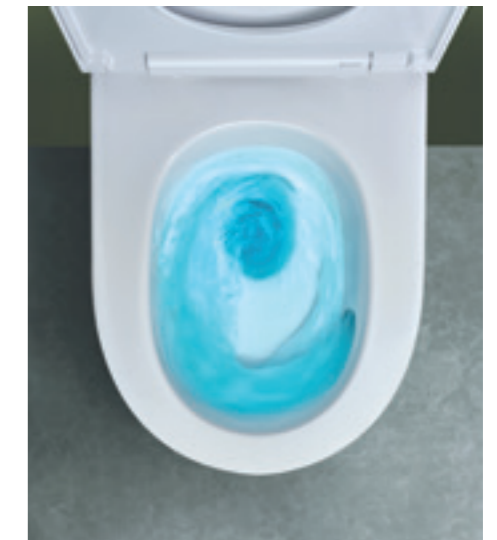

QuickRelease

Altura ajustável

Fixações à parede ocultas

Suspensa, pavimento sem obstáculos

Descarga completa de apenas 4 l

Por trás do elegante exterior da sanita há uma série de inovações projetadas para um maior conforto. A geometria interior assimétrica e sem rebordo da tecnologia TurboFlush garante uma descarga excepcional e silenciosa, enquanto o ajuste de altura integrado permite ajustar a altura da própria louça sanitária. Isso torna muito fácil adaptá-la às necessidades de cada utilizador, mesmo anos após a sua instalação.

TurboFlush

KeraTect®

SANITA GEBERIT ONE COM TECNOLOGIA TURBOFLUSH

Geberit ONE
sanita suspensa*
B 37 cm T 54 cm

A inovadora tecnologia TurboFlush lança água em espiral por uma única saída lateral e usa um design assimétrico no interior da bacia.
↓