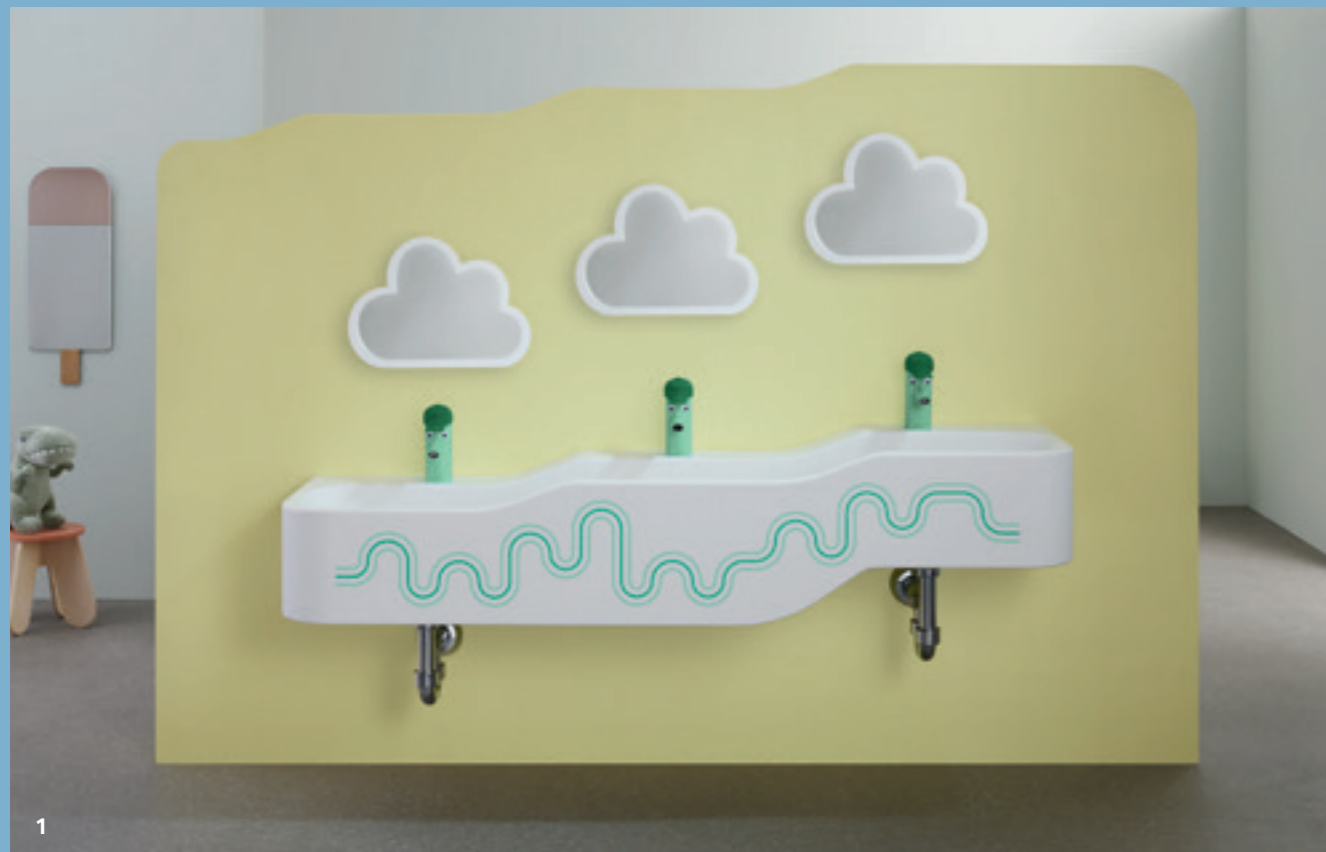

PLACAS DE DESCARGA

Geberit Sigma01, azul oceânico / azul claro.

SANITAS SUSPENSAS

Sanitas suspensas Geberit Bambini Rimfree® para crianças até à idade escolar.

SANITAS DE CHÃO

Sanitas Geberit Bambini Rimfree® de chão, com altura reduzida e pegas no assento, para crianças pequenas.

TORNEIRAS

Torneiras adaptadas para crianças, em cores vivas.

ESPAÇO DE DIVERSÃO E HIGIENE

Alturas diferentes para abordar de forma lúdica o contacto com a água e a higiene pessoal.

GEBERIT BAMBINI

CASAS DE BANHO PARA CRIANÇAS QUE PROMOVEM A HIGIENE PESSOAL

1

As crianças têm necessidades especiais nas casas de banho de creches, escolas e outros estabelecimentos. Os acessórios de casa de banho adaptados às suas necessidades promovem e facilitam o desenvolvimento de hábitos de higiene de forma lúdica. A paleta de cores permite projetar as casas de banho de diversas formas, de acordo com as faixas etárias das crianças.

2

3

4

5

6

1. Os espaços de brincar e higiene Geberit Bambini estão disponíveis em três alturas diferentes e, opcionalmente, com decoração colorida. 2. A superfície inclinada entre os lavatórios convida a brincar com a água. 3. As sanitas Geberit Bambini estão disponíveis em três alturas: 24, 30 e 35 cm. 4. As sanitas Rimfree® são particularmente fáceis de limpar. 5. Puxadores no assento da sanita para maior segurança ao sentar-se e levantar-se. 6. Puxadores para facilitar a abertura e o fecho da tampa. 7. Torneiras em cores apelativas que convidam ao uso da água.