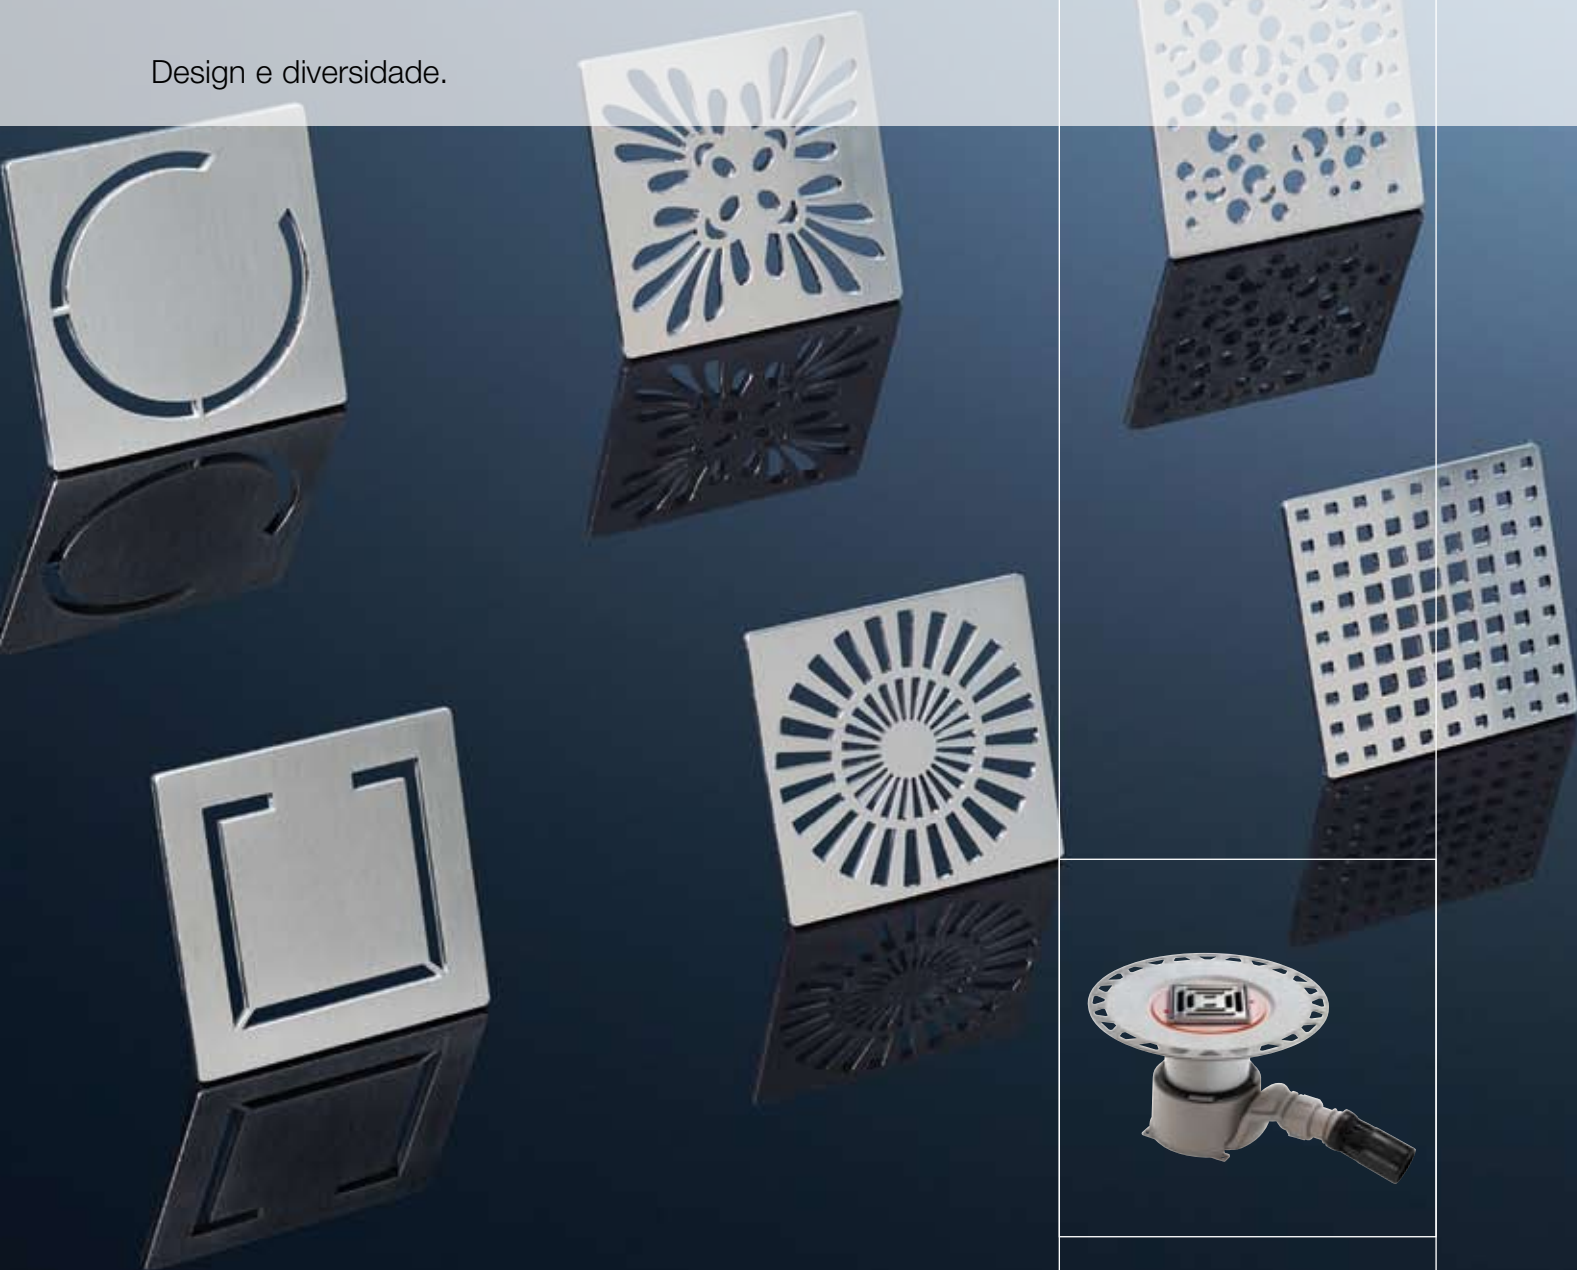

■ GEBERIT

Uniflex Ralo para duche

Design e diversidade.

NOVO