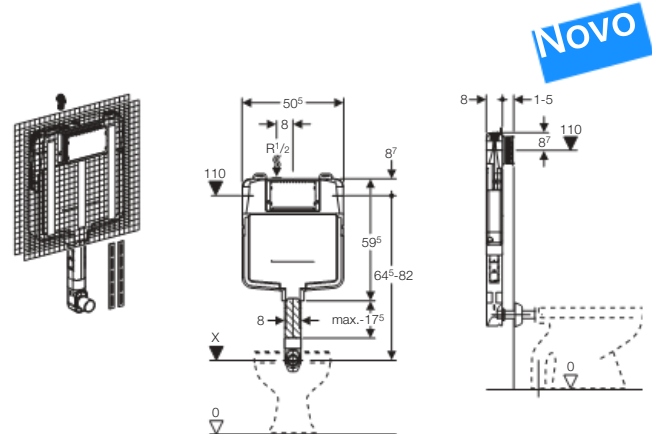

Geberit Sigma autoclismo de interior 8 cm (UP720)

Geberit Sigma autoclismo de interior 8 cm, descarga frontal (UP720)

Campo de aplicação

- Instalação em parede de alvenaria, em paredes ligeiras
- Para utilização com sanita de assentamento ao chão
- Para montagem embutida

Características

- Autoclismo de interior com isolamento anti-condensação
- Geberit Sigma autoclismo de interior 8 cm (UP720), descarga frontal
- Autoclismo de interior de montagem simples e trabalhos de reparação sem ferramentas
- A Geberit caixa de protecção pode ser instalada e ajustada sem uso de ferramentas
- Ligação à rede de água universal, compatível com Geberit MeplaFix, de montagem e de aplicação sem ferramentas
- Aperto manual da bicha de ligação à válvula de corte
- 2 volumes de descarga com Geberit placa de comando de descarga Sigma20, Sigma50, Samba ou Bolero
- Com interrupção de descarga com Geberit placa de comando de descarga Rumba, Mambo ou Tango
- 1 volume de descarga com Geberit placa de comando de descarga Sigma10
- Curva de descarga embutida
- Volume de descarga regulável
- Ligação ao abastecimento de água, no topo, deslocada para a esquerda
- Curva de descarga ajustável 2 cm para cima e 1 cm para baixo
- Válvula angular de interrupção com haste da válvula substituível

Detalhes do Produto

Variação de pressão da rede	0,1–10 bar
Interrupção do volume de descarga	6 / 9 l
Regulação do volume de descarga mínimo	3 l
Volume da descarga, regulação de fábrica	6 e 3 l
Regulação do volume de descarga máxima	6 / 9 l

Fornecimento

- Ligação à rede de água R 1/2" com válvula de corte com manípulo integrado
- Geberit protecção da caixa de acesso
- Geberit PE curva de descarga embutida com guia
- Rede para assentamento de argamassa
- Material de fixação
- 2 barras de ferro perfuradas
- Geberit tubo de descarga ø 45 mm
- Geberit tampão de protecção para curva de descarga
- Não incluído: Geberit placa de comando de descarga

Informação de fornecimento

Referência	E1 [Un.]	E4 [Un.]
109.771.00.1	1	32