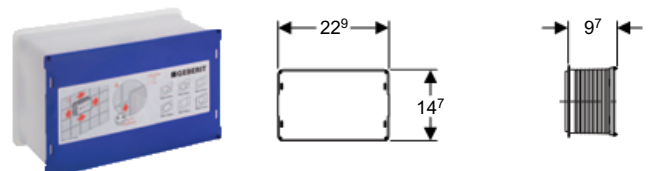

Geberit tampa de protecção

Campo de aplicação

- Para aplicação com autoclismo de interior Geberit Sigma 12 cm (UP300)
- Para descarga sanitária

Informação de fornecimento

Referência	E1 [Un.]	E4 [Un.]
240.931.00.1	1	175