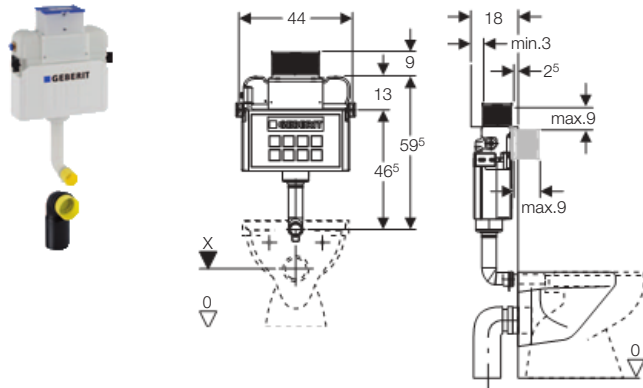

Geberit Kappa autoclismo de interior 15 cm (UP200)

Campo de aplicação

- Para aplicação com sanitas suspensas e sanitas de assentamento no chão
- Para utilização no sector privado e semi-público
- Para montagem embutida

Características

- Descarga frontal ou no topo
- Profundidade de instalação ajustável 18 cm - 24,5 cm
- Tampa para caixa de protecção extensível em profundidade
- Com isolamento total anti-condensação
- Ligação à rede de água à esquerda
- 2 volumes de descarga
- Volume de descarga regulável
- Curva de descarga soldada
- Aperto manual da bicha de ligação à válvula de corte
- Rápido ajustamento dos parafusos de comando da placa de comando de descarga
- Altura do autoclismo 98 cm

Detalhes do Produto

Varição de pressão da rede	0,2–10 bar
Temperatura máxima da água de serviço	25 °C
Regulação do volume de descarga mínimo	3–4 l
Regulação do volume de descarga máxima	6 / 9 l
Volume da descarga, regulação de fábrica	6 e 3 l

Fornecimento

- Ligação à rede de água R 1/2" com válvula angular de corte integrada
- Geberit protecção da caixa de acesso
- Geberit tampão de protecção para curva de descarga
- Geberit conjunto de ligação para sanita, ø 90 mm
- Geberit PE curva de esgoto à sanita, PEAD ø 90/110 mm
- 2 acessórios de fixação
- Material de fixação
- Não incluído: Geberit placa de comando de descarga

Informação de fornecimento

Referência	E1 [Un.]	E4 [Un.]
109.210.00.1	1	24

Tampas de caixa de protecção

Geberit prolongamento para tampa de protecção comprida, autoclismo de interior tipo Twinline