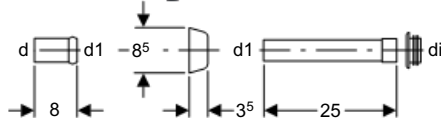

Peças de entrada do tubo de descarga

Geberit tubo de descarga do autoclismo de interior, para sanita ao chão, d45

Campo de aplicação

- Para ligação de curvas de descarga (de interior) à sanita

Detalhes do Produto

Tipo de material	PVC

Fornecimento

- Vedante para gola de sanita
- Tubo de descarga
- Espelho
- Junta de abocardar com O'ring

Informação de fornecimento

Referência	dØ [mm]	d1Ø [mm]	diØ [mm]	Cor / Acaba- mento	E1 [Un.]	E2 [Un.]	E3 [Un.]	E4 [Un.]
118.026.11.1	45	40	44	Branca	1	10	50	400
118.026.21.1	45	40	44	Cromado brilhante	1	10	50	400