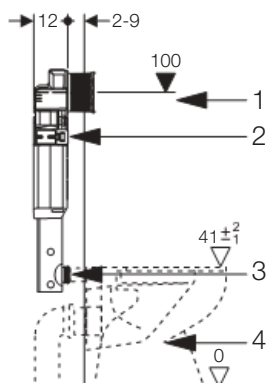

Geberit autoclismo de interior

Para embutir em parede de alvenaria ou paredes leves, utilizado para louça de assentamento ao chão

1 Placas de comandos de descarga compatíveis ver capítulo "Geberit comandos de descarga de autoclismos"

2 Geberit Sigma autoclismo de interior 12 cm (UP320)

3 Geberit tubo de ligação do autoclismo de interior à sanita:

118.026.11 branco

118.026.21 cromado brilhante

4 Para louça de assentamento ao chão

Tabela 1: Geberit autoclismos de interior

Montagem em parede de alvenaria ou leveira	
109.300.00.5 Geberit Sigma autoclismo de interior 12 cm (UP320)	109.771.00.1 Geberit Sigma autoclismo de interior 8 cm (UP720)

Tabela 2: Geberit placas de comando de descarga compatíveis

115.750.xx.1 Rumba	115.760.xx.1 Tango	115.751.00.1 Mambo	115.770.xx.1 Samba	115.777.xx.1 Bolero
115.788.xx.1 Sigma50	115.778.xx.1 Sigma20	115.758.xx.1 Sigma10		

Notas:

- As referências com .xx.1: Consultar, por favor, cores / acabamentos no capítulo "Geberit comandos de descarga de autoclismos"
- Comando de descarga pneumáticos - Ver capítulo "Geberit comandos de descarga de autoclismos"

Tabela 3: Acessórios de ligação

Geberit tubo de descarga do autoclismo de interior, para sanita ao chão, d45 118.026.11.1 branco 118.026.21.1 cromado brilhante	241.845.00.1 Kit para parede leveira para Geberit Sigma e Unica autoclismo de interior 8 cm (UP720)