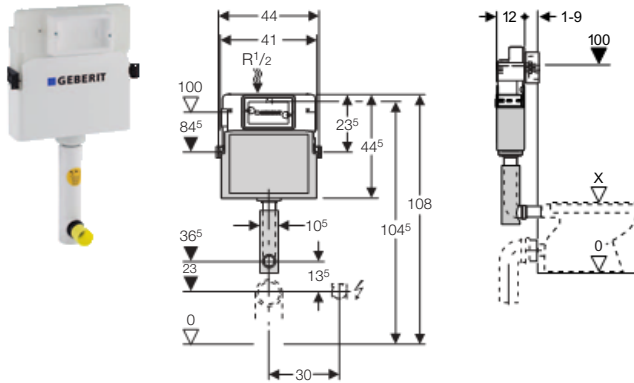

Geberit autoclismos de interior (UP)

Geberit Delta autoclismo de interior 12 cm (UP100) / Geberit Kappa autoclismo de interior 15 cm (UP200)

Geberit Delta autoclismo de interior 12 cm (UP100)

Geberit Delta autoclismo de interior 12 cm (UP100)

Campo de aplicação

- Para montagem embutida
- Para sanitas de assentamento no chão
- Para aplicação em renovações, remodelações e construções novas

Características

- Descarga frontal
- Espessura de 12 cm
- Autoclismo de interior com isolamento anti-condensação
- Volume de descarga regulável
- Ligação à rede de água na parte de trás, no meio / no topo à esquerda
- Aperto manual da bicha de ligação à válvula de corte
- Válvula de corte não compatível com o "MeplaFix"
- Curva de descarga embutida
- Acessório de fixação pré-montado
- 2 volumes de descarga com placa de comando de descarga Delta50, Delta21 ou Delta20
- Descarga com interrupção ou 1 volume de descarga com placa de comando de descarga Delta40, Delta11 ou Delta15

Detalhes do Produto

Variação de pressão da rede	0,2–10 bar
Volume da descarga, regulação de fábrica	6 e 3,5 l
Regulação do volume de descarga máxima	6 / 7,5 l

Fornecimento

- Curva de descarga embutida a 290 mm com guia
- 2 acessórios de fixação
- 2 barras de ferro perfuradas
- Válvula de corte R 1/2" e adaptador
- Geberit válvula de descarga com 2 volumes de descarga
- Geberit protecção da caixa de acesso, espuma de poliestireno
- Geberit tampão de protecção para tubo de descarga
- Material de fixação
- Não incluído: Geberit placa de comando de descarga
- Não incluído: Geberit tubo de ligação à sanita

Informação de fornecimento

Referência	E1 [Un.]	E4 [Un.]
109.100.00.1	1	20