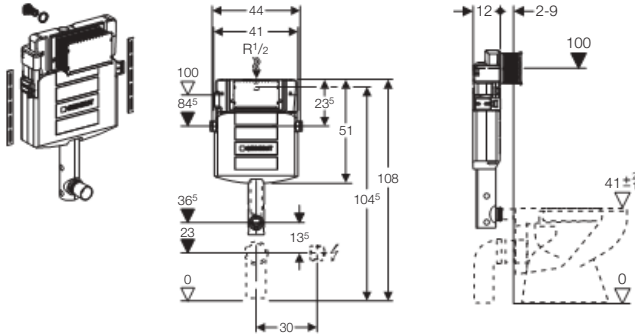

Geberit Sigma autoclismo de interior 12 cm (UP320)

Geberit Sigma autoclismo de interior 12 cm, descarga frontal (UP320)

Campo de aplicação

- Para montagem embutida
- Para sanitas de assentamento no chão
- Para aplicação em renovações, remodelações e construções novas

Características

- Descarga frontal
- 2 volumes de descarga com Geberit placa de comando de descarga Sigma20, Sigma50, Samba ou Bolero
- 1 volume de descarga com Geberit placa de comando de descarga Sigma10
- Com interrupção de descarga com Geberit placa de comando de descarga Rumba, Mambo ou Tango
- Volume de descarga regulável
- Autoclismo de interior com montagem e manutenção sem ferramentas
- A Geberit caixa de protecção pode ser instalada e ajustada sem uso de ferramentas
- A tampa da caixa de protecção evita intrusão de humidades e sujidades
- Parafusos de comando redutores de ruído e de regulação rápida sem ferramentas
- Autoclismo de interior com isolamento anti-condensação
- Ligação à rede de água traseira / no topo ao centro
- Ligação à rede de água universal, compatível com Geberit MeplaFix, de montagem e de aplicação sem ferramentas
- Aperto manual da bicha de ligação à válvula de corte
- Curva de descarga embutida
- Acessório de fixação pré-montado

Detalhes do Produto

Variação de pressão da rede	0,2–10 bar
Interrupção do volume de descarga	6 / 7,5 l
Volume da descarga, regulação de fábrica	6 e 3 l
Regulação do volume de descarga máxima	6 / 7,5 l
Regulação do volume de descarga mínimo	3–4 l

Fornecimento

- Ligação à rede de água com válvula de corte R1/2"
- Geberit protecção da caixa de acesso
- Geberit PE curva de descarga com protecção
- Geberit tampão de protecção para tubo de descarga
- 2 barras de ferro perfuradas
- 2 acessórios de fixação
- Material de fixação
- Não incluído: Geberit placa de comando de descarga
- Não incluído: Geberit tubo de ligação à sanita

Informação de fornecimento

Referência	E1 [Un.]	E4 [Un.]
109.300.00.5	1	20