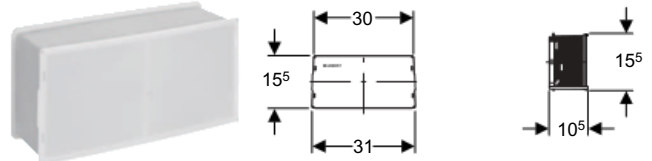

Informação de fornecimento

Referência	E1 [Un.]	E4 [Un.]
240.233.00.1	1	100
240.234.00.1	1	72

Tampa de protecção para autoclismo de interior

Informação de fornecimento

Referência	E1 [Un.]	E4 [Un.]
240.120.00.1	1	108

Tampa de protecção Geberit para autoclismo de interior tipo Artline

Campo de aplicação

- Para aplicação com autoclismo de interior Geberit Artline com comando no topo/frontal

Informação de fornecimento

Referência	E1 [Un.]	E4 [Un.]
240.172.00.1	1	75