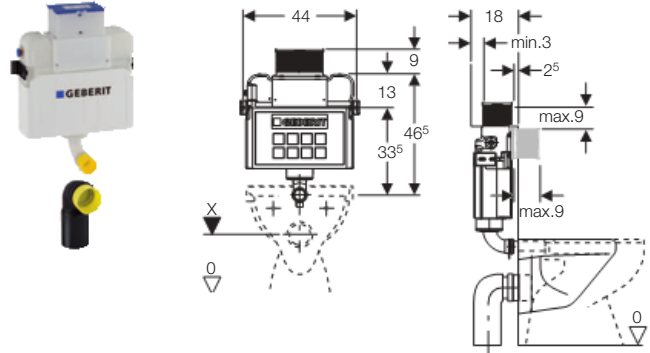

Geberit Kappa autoclismo de interior 15 cm (UP200)

Geberit Kappa autoclismo de interior 15 cm (UP200)

Campo de aplicação

- Para aplicação com sanitas suspensas e sanitas de assentamento no chão
- Para utilização no sector privado e semi-público
- Para montagem embutida

Características

- Descarga frontal ou no topo
- Profundidade de instalação ajustável 18 cm - 24,5 cm
- Tampa para caixa de protecção extensível em profundidade
- Com isolamento total anti-condensação
- Ligação à rede de água à esquerda
- 2 volumes de descarga
- Volume de descarga regulável
- Curva de descarga soldada
- Aperto manual da bicha de ligação à válvula de corte
- Rápido ajustamento dos parafusos de comando da placa de comando de descarga
- Altura do autoclismo 82 cm

Detalhes do Produto

Variação de pressão da rede	0,2–10 bar
Temperatura máxima da água de serviço	25 °C
Regulação do volume de descarga mínimo	3–4 l
Regulação do volume de descarga máxima	6 / 9 l
Volume da descarga, regulação de fábrica	6 e 3 l

Fornecimento

- Ligação à rede de água R 1/2" com válvula angular de corte integrada
- Geberit protecção da caixa de acesso
- Geberit tampão de protecção para curva de descarga
- Geberit conjunto de ligação para sanita, ø 90 mm
- Geberit PE curva de esgoto à sanita, PEAD ø 90/110 mm
- 2 acessórios de fixação
- Material de fixação
- Não incluído: Geberit placa de comando de descarga

Informação de fornecimento

Referência	E1 [Un.]	E4 [Un.]
109.202.00.1	1	24