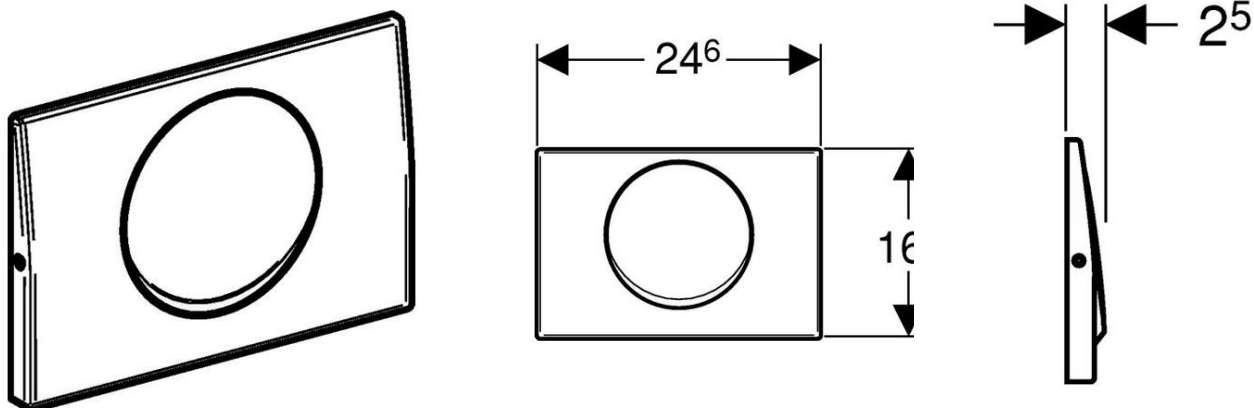

### Apresentação gráfica

Referências	Descrição do artigo
115.751.00.1	<b>Placa comando de descarga Mambo</b>
	<p>Placa comando de descarga, com interrupção de descarga, em aço inox escovado para aplicação em autoclismos de interior Geberit UP300 e UP320, com descarga frontal, e em estruturas Kombifix, Duofix, GIS e Sanbloc para sanitas suspensas</p> <p><b>Não aplicável para os modelos de autoclismos de interior UP100, UP200 e UP700.</b></p> <p>Trata-se de uma <b>placa de comando de descarga, em aço inox escovado.</b></p> <ul style="list-style-type: none"> <li>▪ <b>Fixação anti-vandalismo com parafusos</b></li> <li>▪ <b>Um volume de descarga interrompível</b></li> <li>▪ <b>Medidas: 24x16,4x2,5</b></li> </ul> <p>Esta placa de comando de descarga é fornecida com:</p> <ul style="list-style-type: none"> <li>▪ Placa / aro de instalação</li> <li>▪ Varões de instalação da placa / aro de fixação</li> <li>▪ Placa de descarga</li> </ul>