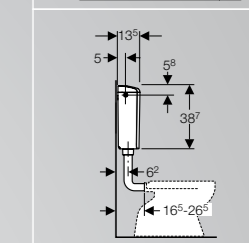

136.610.11.1 branco