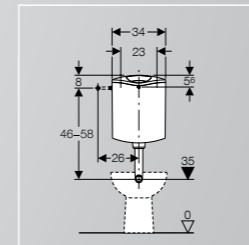

136.430.11.1 branco