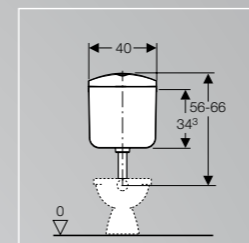

Design e elegância
Geberit autoclismo de exterior tipo 116plus

- Elevada resistência aos UV
- Dupla descarga
- Silencioso
- Fácil instalação
- Volume de descarga regulável
- Dispositivo para desinfetante de WC

Este elegante autoclismo, com linhas simples e expressivas, possui também qualidade e fiabilidade. A tecnologia de dois volumes de descarga assegura uma poupança de água, sendo fácil de abrir o dispositivo para a pastilha de desinfetante de WC, que refresca a sua casa de banho.

Sempre perfeito
Geberit autoclismo de exterior tipo 117

- Elevada resistência aos riscos
- 100% resistente aos UV
- Dupla descarga
- Silencioso
- Fácil instalação
- Volume de descarga regulável

Para aqueles que gostam de inovação e tecnologia irão preferir este autoclismo que é fabricado com matéria plástica ASA. Graças a este material de superior qualidade o autoclismo é resistente aos riscos, mantendo a cor branca durante muitos anos, sendo também muito resistente aos UV.

Refrescantemente bonito
Geberit autoclismo de exterior tipo 116

- Elevada resistência aos UV
- Dupla descarga
- Silencioso
- Fácil instalação
- Volume de descarga regulável

Este elegante autoclismo, com linhas simples e expressivas, possui também qualidade e fiabilidade. A tecnologia de dois volumes de descarga assegura a poupança de água.

Uma decisão razoável
Geberit autoclismo de exterior tipo 110

- Elevada resistência aos UV
- Interrupção de descarga
- Fácil instalação
- Volume de descarga regulável

Caso pretenda uma solução mais económica, mas ao mesmo tempo com qualidade, este autoclismo enquadra-se na suas necessidades. A função de interrupção de descarga permite-lhe poupar no consumo de água, enquanto que o material resistente aos UV manterá a sua casa de banho bonita durante muito tempo.