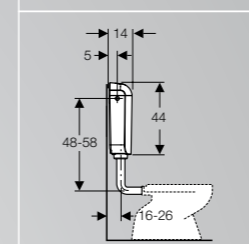

Design e elegância
Geberit autoclismo de exterior tipo 116plus

- Elevada resistência aos UV
- Dupla descarga
- Silencioso
- Fácil instalação
- Volume de descarga regulável
- Dispositivo para desinfetante de WC

Este elegante autoclismo, com linhas simples e expressivas, possui também qualidade e fiabilidade. A tecnologia de dois volumes de descarga assegura uma poupança de água, sendo fácil de abrir o dispositivo para a pastilha de desinfetante de WC, que refresca a sua casa de banho.

Sempre perfeito
Geberit autoclismo de exterior tipo 117

- Elevada resistência aos riscos
- 100% resistente aos UV
- Dupla descarga
- Silencioso
- Fácil instalação
- Volume de descarga regulável

Para aqueles que gostam de inovação e tecnologia irão preferir este autoclismo que é fabricado com matéria plástica ASA. Graças a este material de superior qualidade o autoclismo é resistente aos riscos, mantendo a cor branca durante muitos anos, sendo também muito resistente aos UV.

Refrescantemente bonito
Geberit autoclismo de exterior tipo 116

- Elevada resistência aos UV
- Dupla descarga
- Silencioso
- Fácil instalação
- Volume de descarga regulável

Este elegante autoclismo, com linhas simples e expressivas, possui também qualidade e fiabilidade. A tecnologia de dois volumes de descarga assegura a poupança de água.

Uma decisão razoável
Geberit autoclismo de exterior tipo 110

- Elevada resistência aos UV
- Interrupção de descarga
- Fácil instalação
- Volume de descarga regulável

Caso pretenda uma solução mais económica, mas ao mesmo tempo com qualidade, este autoclismo enquadra-se na suas necessidades. A função de interrupção de descarga permite-lhe poupar no consumo de água, enquanto que o material resistente aos UV manterá a sua casa de banho bonita durante muito tempo.