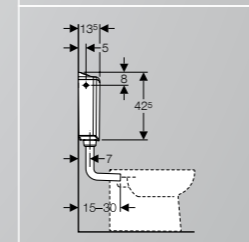

136.430.11.1 branco