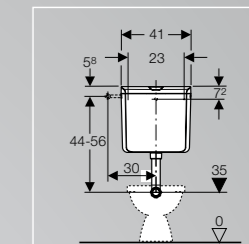

136.610.11.1 branco