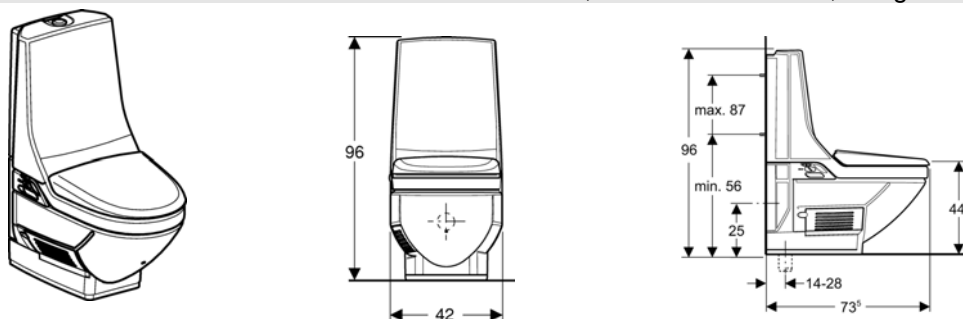

Nota: Requer instalação de estruturas Geberit UP320 para louça suspensa, compatível com todo o tipo de parede. Instalação eléctrica.

AquaClean 8000 com sanita de assentamento ao chão, extractor de odores, lavagem e secagem

Referência	Ø	Esp. (cm)	Inclui	E4	E3	E2	€un.
110.367.00.5	90/90	12	Adapt. 90/110	240	120	24	139,26

Nota: Compatível com placas de comando de descarga **Samba, Rumba, Tango, Twist, Mambo, Bolero, Sigma10, Sigma20 e Sigma50** p.f. encomendar em separado (ver capítulo: Comandos de descarga)