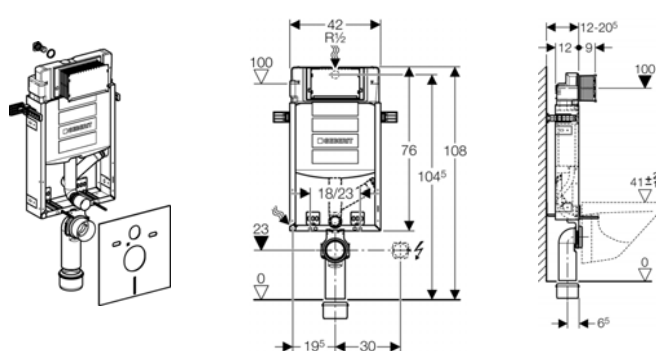

Referência	Ø	Esp. (cm)	Inclui	E4	E3	E2	€un.
110.367.00.5	90/90	12	Adapt. 90/110	240	120	24	139,26

Nota: Compatível com placas de comando de descarga **Samba, Rumba, Tango, Twist, Mambo, Bolero, Sigma10, Sigma20 e Sigma50** p.f. encomendar em separado (ver capítulo: Comandos de descarga)