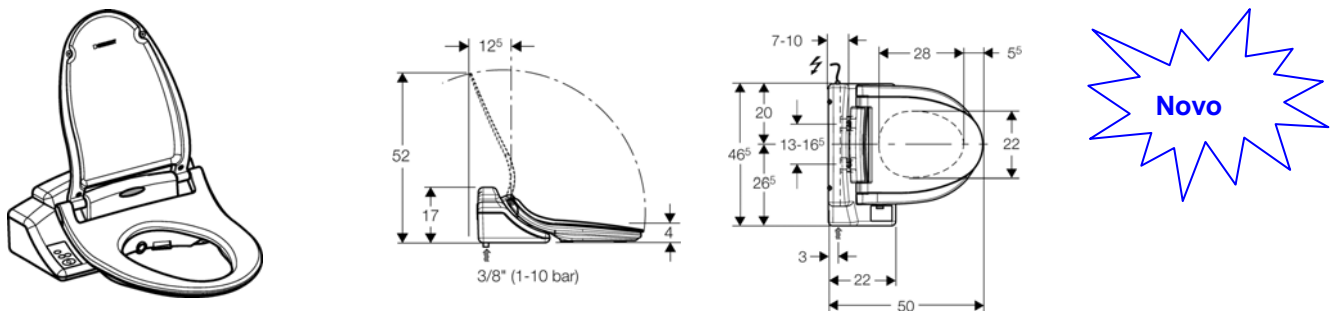

AquaClean 6000 tampa de sanita com lavagem integrada

Referência	Acabamento	E1	€/un.
146.160.11.1	Branco	1	1.300,59
146.160.xx.1	Outras cores	1	P/ consulta

Tubo de alimentação de água com válvula de corte

Referência	E1	€/un.
250.036.00.1	1	31,25