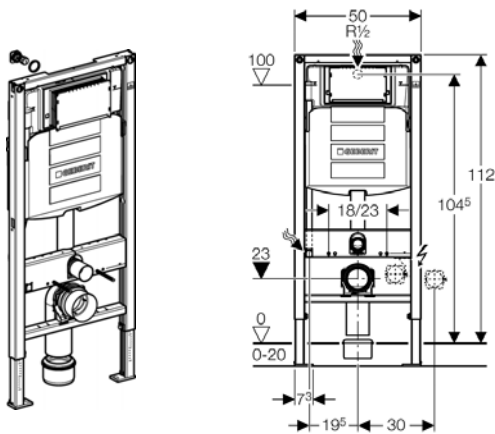

Geberit Duofix UP320 com autoclismo para AquaClean 8000, instalação em parede falsa

Referência	Especificações	E1	€un.
111.325.00.5	Com tubo de alimentação de água	1	183,87

Nota: Compatível com placas de comando de descarga **Samba, Rumba, Tango, Twist, Mambo, Bolero, Sigma10, Sigma20 e Sigma50** p.f. encomendar em separado (ver capítulo: Comandos de descarga)