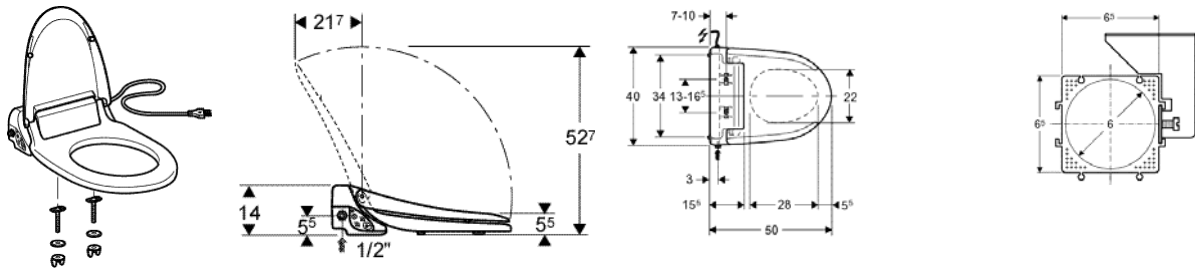

Referência	Ø	Esp. (cm)	Inclui	E4	E3	E2	€un.
110.367.00.5	90/90	12	Adapt. 90/110	240	120	24	139,26

Nota: Compatível com placas de comando de descarga **Samba, Rumba, Tango, Twist, Mambo, Bolero, Sigma10, Sigma20 e Sigma50** p.f. encomendar em separado (ver capítulo: Comandos de descarga)

Estrutura de instalação GIS UP320 para sanita suspensa AquaClean 8000 Descarga frontal

Referência	Altura (cm)	E4	E3	E2	E1	€un.
461.311.00.5	112	96	48	16	1	140,40

Nota: Compatível com placas de comando de descarga **Samba, Rumba, Tango, Twist, Mambo, Bolero, Sigma10, Sigma20 e Sigma50** p.f. encomendar em separado (ver capítulo: Comandos de descarga)

Caixa de montagem eléctrica

Referência	E1	€un.
242.001.00.1	1	14,58

Nota: Pode ser montada no interior ou no exterior da estrutura (Kombifix, Duofix ou GIS UP320).

AquaClean 4000 tampa de sanita com lavagem integrada