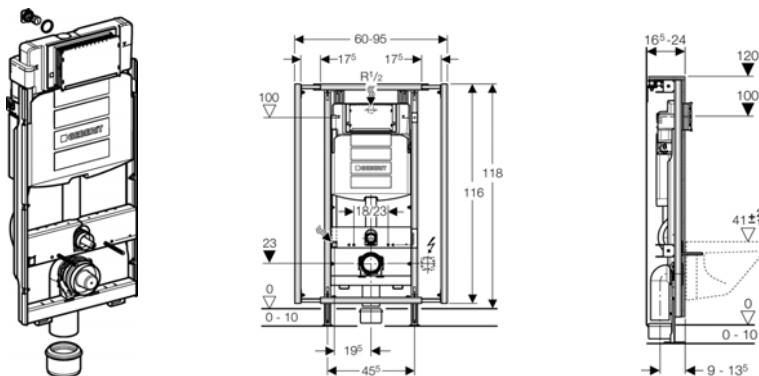

Estrutura de instalação GIS UP320 para sanita suspensa AquaClean 8000 Descarga frontal

Referência	Altura (cm)	E4	E3	E2	E1	€un.
461.311.00.5	112	96	48	16	1	140,40

Nota: Compatível com placas de comando de descarga **Samba, Rumba, Tango, Twist, Mambo, Bolero, Sigma10, Sigma20 e Sigma50** p.f. encomendar em separado (ver capítulo: Comandos de descarga)