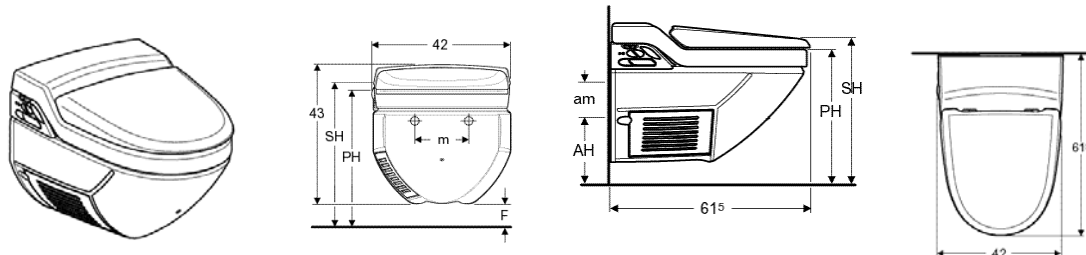

AquaClean 8000 com sanita suspensa, extractor de odores, lavagem e secagem

Referência	Acabamento	E1	€un.
180.100.11.1	Branco	1	3.620,29
180.100.EP.1	Pergamon	1	3.486,76
180.100.xx.1	Cores disponíveis: Bahama, Bege	1	P/ consulta

Nota: Requer instalação de estruturas Geberit UP320 para louça suspensa, compatível com todo o tipo de parede. Instalação eléctrica.