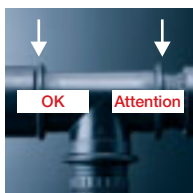

Novo:
Visivelmente Seguro

Ligações seguras – garantidas

Apesar de há mais de 14 anos sermos líderes de mercado em ligações seguras, continuamos a trabalhar pela perfeição. Os novos acessórios marcados com um ponto prateado irão verter água durante o teste de pressão se não estiverem comprimidos. Isto significa que qualquer má ligação ao tubo será detectada durante o teste de pressão.

Qualquer ligação que não esteja efectuada irá provocar fuga de água mesmo a baixas pressões. Só quando todas as ligações do sistema de tubagem estiverem comprimidas, o manómetro irá parar, mostrando não haver perda de pressão.

O batente do acessório mostra ao canalizador que o tubo está completamente inserido no acessório e por isso pode ser comprimido. Cada acessório está equipado com uma guia, que permite a colocação do equipamento no ponto exacto. Este procedimento garante uma ligação totalmente segura.