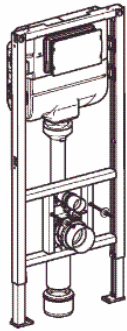

Duofix para sanita suspensa, com UPPowerflush
Descarga frontal

Referência	Especificações	Vol. de descarga	E1	€un.
111.165.00.1	Descarga pressurizada 2,5 bar Requer modelo apropriado de sanita - Ideal Standard (K3122xx) e Villeroy & Boch (5667 10xx)	4 - 6 litros	1	415,88

Nota: Compatível com placas de comando de descarga, **Rumba, Tango, Twist, Mambo, Bolero, Sigma10 Sigma20 e Sigma50** p.f. encomendar em separado (ver capítulo: Comandos de descarga)
Não incluído: Kit de fixação