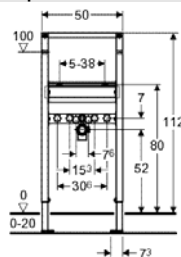

Duofix para lavatório suspenso

Referência	E4	E3	E2	E1	€un.
111.437.00.1	20			1	91,80

Duofix para lavatório suspenso

Referência	Altura cm	Especificação	E4	E1	€un.
111.430.00.1	112	H lavatório = 85 cm	20	1	91,81
111.485.00.1	88/82	H lavatório = 85 cm	20	1	91,81