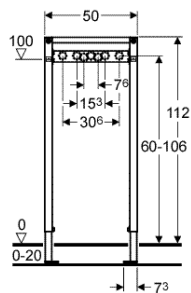

Nota: Aplica-se no Sistema Duofix

Duofix para lavatório suspenso com sifão encastrado

Referência	Altura cm	Especificações	E4	E1	€un.
111.489.00.1	98/82	H lavatório = 85 cm	10	1	162,40
111.480.00.1	112	H lavatório = 85 cm	10	1	152,63

Referência	Altura	E1	€un.
458.502.00.1	112 cm	1	110,00

Estrutura Duofix para urinol suspenso

Referência	Altura cm	Modelo	E4	E1	€un.
111.685.00.1	130	Universal	14	1	182,36
111.684.00.1	130	V&B Vítora Outros	14	1	182,36

Nota: Compatível com os novos sistemas de descarga de urinol, ref: 116.xxx.xx.1

Estrutura Duofix de banheira para fixação de torneiras

Referência	Altura cm	Modelo	E4	E1	€un.
111.740.00.1	112 cm	Universal	10	1	116,79