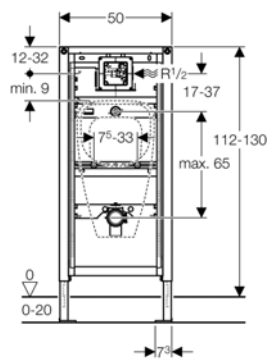

Estrutura Duofix Universal para urinol suspenso

Referência	Especificações	E4	E1	€un.
111.616.00.1	112 -130 R8	14	1	185,90

Nota: Compatível com os novos sistemas de descarga de urinol, ref: 116.xxx.xx.1