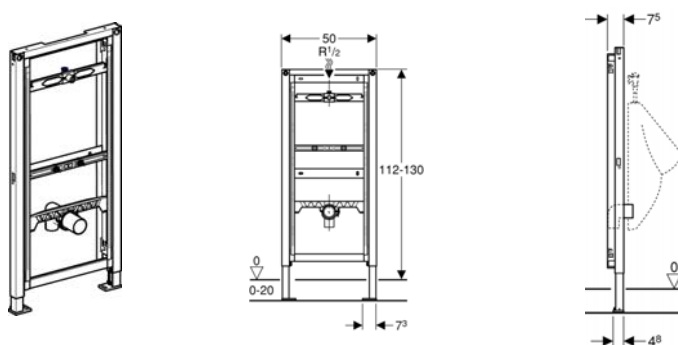

Estrutura Duofix para urinol suspenso para descarga aparente

Referência	Altura cm	Modelo	E4	E1	€un.
111.686.00.1	112-130	Universal	14	1	148,38

Nota: Não são compatíveis com os novos modelos de descarga de urinóis, refª 116.xxx.xx.1