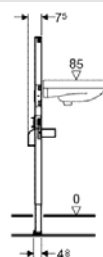

Não incluído: Kit de fixação

Duofix para sanita suspensa, com UPPowerflush
Descarga frontal

Referência	Especificações	Vol. de descarga	E1	€un.
111.165.00.1	Descarga pressurizada 2,5 bar Requer modelo apropriado de sanita - Ideal Standard (K3122xx) e Villeroy & Boch (5667 10xx)	4 - 6 litros	1	415,88

Nota: Compatível com placas de comando de descarga, **Rumba, Tango, Twist, Mambo, Bolero, Sigma10 Sigma20 e Sigma50** p.f. encomendar em separado (ver capítulo: Comandos de descarga)
Não incluído: Kit de fixação

Duofix para lavatório suspenso

Referência	E4	E3	E2	E1	€un.
111.437.00.1	20			1	91,80

Duofix para lavatório suspenso

Referência	Altura cm	Especificação	E4	E1	€un.
111.430.00.1	112	H lavatório = 85 cm	20	1	91,81
111.485.00.1	88/82	H lavatório = 85 cm	20	1	91,81