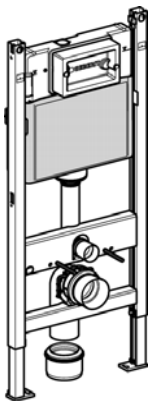

DuofixBasic UP100 para sanita suspensa
Descarga frontal

Referência	E4	€un.
111.153.00.1	12	113,26

Nota: Compatível com placas de comando de descarga: Delta11, Delta15, Delta20, Delta21, Delta40 e Delta50 p.f. encomendar em separado (ver capítulo: Comandos de descarga)

Não incluído: Kit de fixação