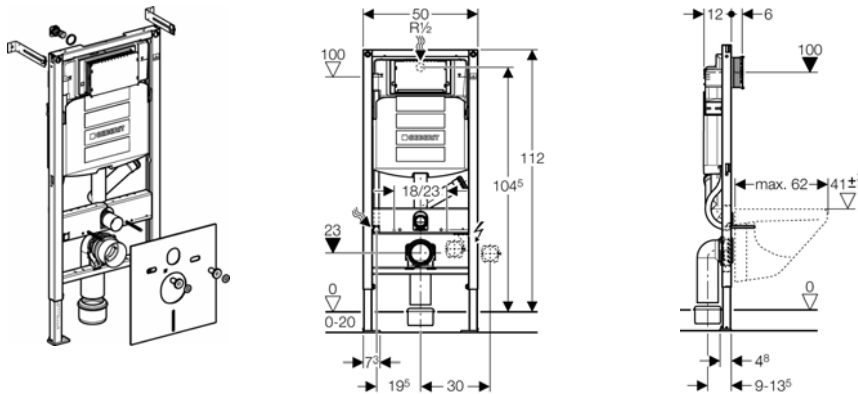

Duofix UP320 para sanita suspensa, com placa de protecção acústica e extracção de odores
Descarga frontal

Referência	Especificações	E4	E1	€un.
111.367.00.5		12	1	257,80

Nota: Aplica-se no Sistema Duofix

Compatível com placas de comando de descarga, **Rumba, Tango, Twist, Mambo, Bolero, Sigma10 Sigma20 e Sigma50** p.f. encomendar em separado (ver capítulo: Comandos de descarga).

Não incluído: Kit de fixação

Inclui: Tubo de alimentação de água para AquaClean