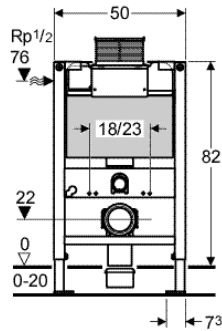

Duofix UP200 para sanita suspensa
Descarga topo / frente

Referência	Altura (cm)	F	E4	E1	€un.
111.240.00.1	82	75	10	1	221,73
111.290.00.1	98	91	9	1	223,89

Nota: Aplica-se no Sistema Duofix

Compatível com placas de comando de descarga Kappa 20, Kappa 50 e para estes novos Kombifix também a placa Artline com kit de conversão refª 240.633.00.1 p.f. encomendar em separado (ver capítulo: Comandos de descarga. **Não incluído: Kit de fixação**