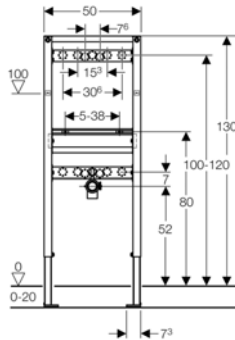

Duofix para lavatório suspenso

Referência	E4	E3	E2	E1	€un.
111.437.00.1	20			1	91,80

Duofix para lavatório suspenso

Referência	Altura cm	Especificação	E4	E1	€un.
111.430.00.1	112	H lavatório = 85 cm	20	1	91,81
111.485.00.1	88/82	H lavatório = 85 cm	20	1	91,81