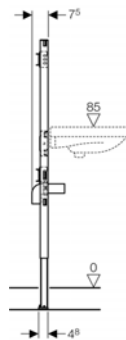

Nota: Compatível com placas de comando de descarga, **Rumba, Tango, Twist, Mambo, Bolero, Sigma10 Sigma20 e Sigma50** p.f. encomendar em separado (ver capítulo: Comandos de descarga)
Não incluído: Kit de fixação

Duofix para lavatório suspenso

Referência	E4	E3	E2	E1	€un.
111.437.00.1	20			1	91,80

Duofix para lavatório suspenso

Referência	Altura cm	Especificação	E4	E1	€un.
111.430.00.1	112	H lavatório = 85 cm	20	1	91,81
111.485.00.1	88/82	H lavatório = 85 cm	20	1	91,81