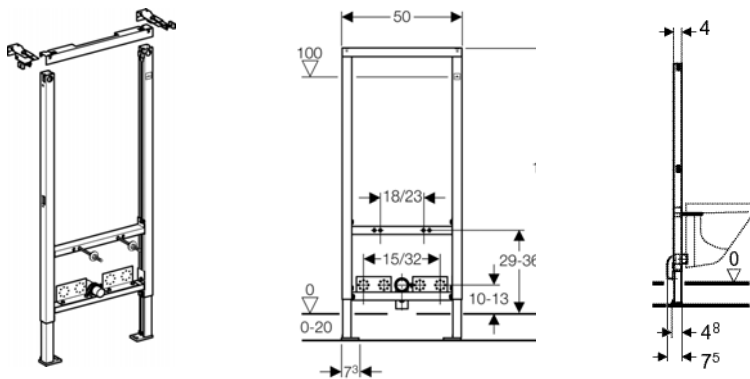

Estrutura DuofixBasic para bidé suspenso

Referência	Altura	E1	€un.
458.502.00.1	112 cm	1	110,00