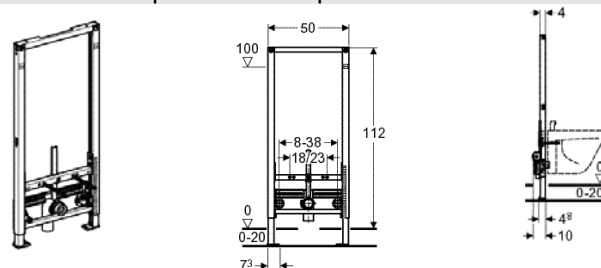

Estrutura Duofix para bidé suspenso

Referência	Altura cm	E4	E1	€un.
111.510.00.1	112	10	1	178,10
111.535.00.1	98	10	1	168,43
111.515.00.1	82	10	1	155,95

Nota: Aplica-se no Sistema Duofix