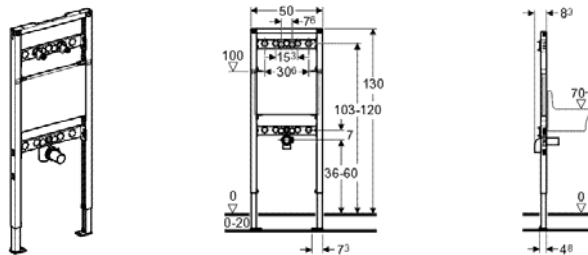

Duofix para lavatório suspenso

Referência	E4	E3	E2	E1	€un.
111.437.00.1	20			1	91,80

Duofix para lavatório suspenso

Referência	Altura cm	Especificação	E4	E1	€un.
111.430.00.1	112	H lavatório = 85 cm	20	1	91,81
111.485.00.1	88/82	H lavatório = 85 cm	20	1	91,81

Nota: Aplica-se no Sistema Duofix

Duofix para lavatório suspenso

Referência	Altura cm	E4	E1	€un.
111.450.00.1	130	20	1	124,76

Outros modelos: ver capítulo: Sistemas para idosos e pessoas com mobilidade condicionada

Nota: Aplica-se no Sistema Duofix

Duofix para lavatório suspenso com sifão encastrado

Referência	Altura cm	Especificações	E4	E1	€un.
111.489.00.1	98/82	H lavatório = 85 cm	10	1	162,40
111.480.00.1	112	H lavatório = 85 cm	10	1	152,63