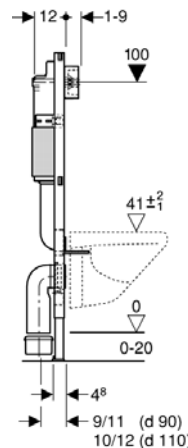

DuofixBasic UP100 para sanita suspensa
Descarga frontal

Referência	E4	€un.
111.153.00.1	12	113,26

Nota: Compatível com placas de comando de descarga: Delta11, Delta15, Delta20, Delta21, Delta40 e Delta50 p.f. encomendar em separado (ver capítulo: Comandos de descarga)

Não incluído: Kit de fixação