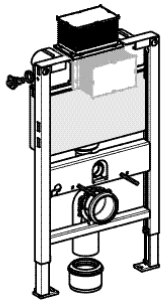

Duofix UP200 para sanita suspensa
Descarga topo / frente

Referência	Altura (cm)	F	E4	E1	€un.
111.240.00.1	82	75	10	1	221,73
111.290.00.1	98	91	9	1	223,89

Nota: Aplica-se no Sistema Duofix

Compatível com placas de comando de descarga Kappa 20, Kappa 50 e para estes novos Kombifix também a placa Artline com kit de conversão refª 240.633.00.1 p.f. encomendar em separado (ver capítulo: Comandos de descarga. **Não incluído: Kit de fixação**