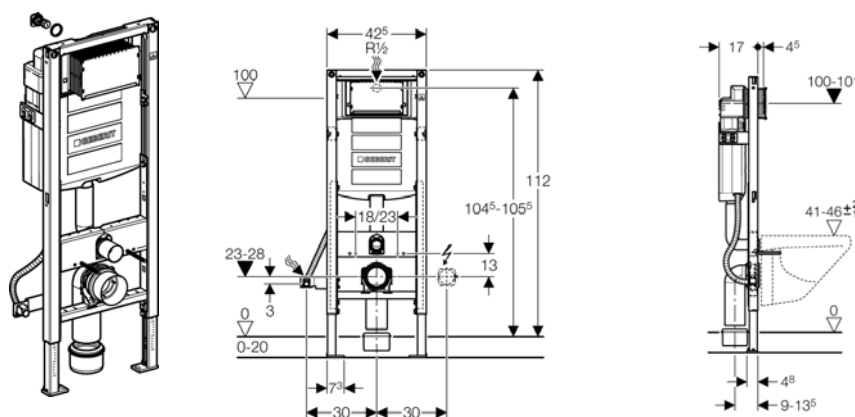

Duofix UP320 para sanita suspensa
Descarga frontal

Referência	Altura WC (cm)	Incl.	E4	E1	€un.
111.325.00.5	90/90 40-43	Adapt. 90/110	12	1	183,87

Notas: 1. Aplica-se no Sistema Duofix
 Compatível com placas de comando de descarga , **Rumba, Tango, Twist, Mambo, Bolero, Sigma10 Sigma20 e Sigma50** p.f. encomendar em separado (ver capítulo: Comandos de descarga)
Não incluído: Kit de fixação
Inclui: Tubo de alimentação de água para AquaClean

Duofix UP320 para sanita suspensa altura ajustável
Descarga frontal

Referência	Especificações	E4	E1	€un.
111.350.00.5	Altura WC ajustável 41 a 48 cm	8	1	255,73

Nota: Aplica-se no Sistema Duofix
 Compatível com placas de comando de descarga , **Rumba, Tango, Twist, Mambo, Bolero, Sigma10 Sigma20 e Sigma50** p.f. encomendar em separado (ver capítulo: Comandos de descarga)
Não incluído: Kit de fixação
Inclui: Tubo de alimentação de água para AquaClean