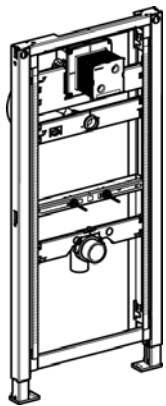

Estrutura Duofix Universal para urinol suspenso

Referência	Especificações	E4	E1	€un.
111.616.00.1	112 -130 R8	14	1	185,90

Nota: Compatível com os novos sistemas de descarga de urinol, ref: 116.xxx.xx.1