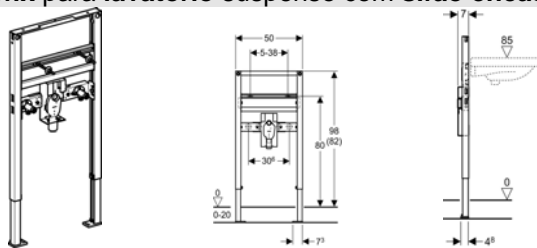

Duofix para lavatório suspenso

Referência	E4	E3	E2	E1	€un.
111.437.00.1	20			1	91,80

Duofix para lavatório suspenso

Referência	Altura cm	Especificação	E4	E1	€un.
111.430.00.1	112	H lavatório = 85 cm	20	1	91,81
111.485.00.1	88/82	H lavatório = 85 cm	20	1	91,81

Nota: Aplica-se no Sistema Duofix

Duofix para lavatório suspenso

Referência	Altura cm	E4	E1	€un.
111.450.00.1	130	20	1	124,76

Outros modelos: ver capítulo: Sistemas para idosos e pessoas com mobilidade condicionada

Nota: Aplica-se no Sistema Duofix

Duofix para lavatório suspenso com sifão encastrado

Referência	Altura cm	Especificações	E4	E1	€un.
111.489.00.1	98/82	H lavatório = 85 cm	10	1	162,40
111.480.00.1	112	H lavatório = 85 cm	10	1	152,63