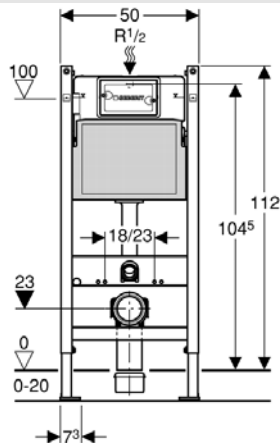

DuofixBasic UP100 para sanita suspensa
Descarga frontal

Referência	E4	€un.
111.153.00.1	12	113,26

Nota: Compatível com placas de comando de descarga: Delta11, Delta15, Delta20, Delta21, Delta40 e Delta50 p.f. encomendar em separado (ver capítulo: Comandos de descarga)

Não incluído: Kit de fixação