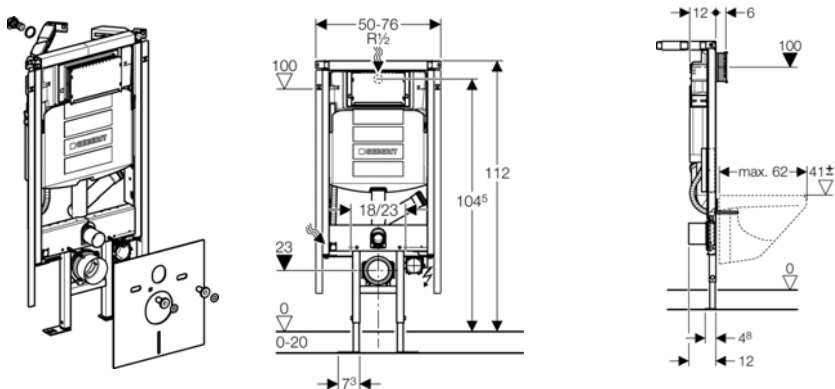

Duofix UP320 para sanita suspensa – modelo de canto
Descarga frontal

Referência	Altura	E4	E1	€un.
111.392.00.5	112 cm	10	1	302,85

Nota: 1. Aplica-se no Sistema Duofix

Compatível com placas de comando de descarga: **Rumba, Tango, Twist, Mambo, Bolero, Sigma10 Sigma20 e Sigma50** p.f. encomendar em separado (ver capítulo: Comandos de descarga).

Não incluído: Kit de fixação

Inclui: Tubo de alimentação de água para AquaClean