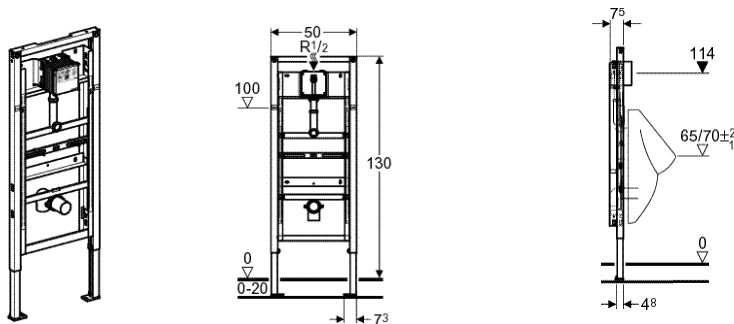

Nota: Aplica-se no Sistema Duofix

Duofix para lavatório suspenso com sifão encastrado

Referência	Altura cm	Especificações	E4	E1	€un.
111.489.00.1	98/82	H lavatório = 85 cm	10	1	162,40
111.480.00.1	112	H lavatório = 85 cm	10	1	152,63

Referência	Altura	E1	€un.
458.502.00.1	112 cm	1	110,00

Estrutura Duofix para urinol suspenso

Referência	Altura cm	Modelo	E4	E1	€un.
111.685.00.1	130	Universal	14	1	182,36
111.684.00.1	130	V&B Vítora Outros	14	1	182,36