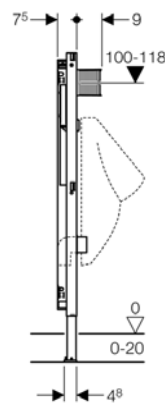

Estrutura Duofix Universal para urinol suspenso

Referência	Especificações	E4	E1	€un.
111.616.00.1	112 -130 R8	14	1	185,90

Nota: Compatível com os novos sistemas de descarga de urinol, ref: 116.xxx.xx.1