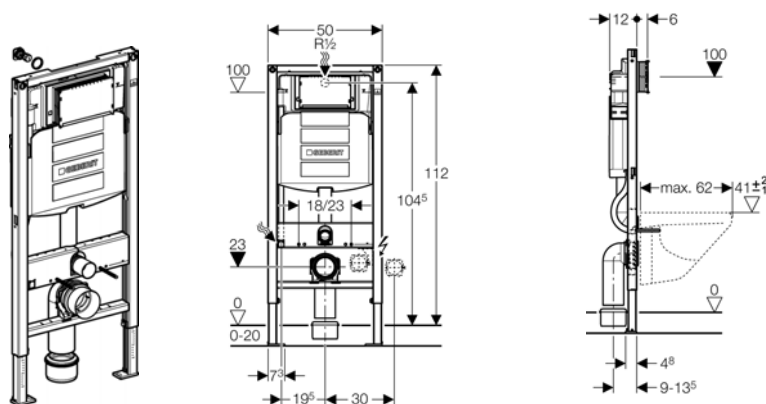

Duofix UP320 para sanita suspensa
Descarga frontal

Referência	Altura WC (cm)	Incl.	E4	E1	€un.
111.325.00.5	90/90 40-43	Adapt. 90/110	12	1	183,87

Notas: 1. Aplica-se no Sistema Duofix
 Compatível com placas de comando de descarga , **Rumba, Tango, Twist, Mambo, Bolero, Sigma10 Sigma20 e Sigma50** p.f. encomendar em separado (ver capítulo: Comandos de descarga)
Não incluído: Kit de fixação
Inclui: Tubo de alimentação de água para AquaClean

Duofix UP320 para sanita suspensa altura ajustável
Descarga frontal

Referência	Especificações	E4	E1	€un.
111.350.00.5	Altura WC ajustável 41 a 48 cm	8	1	255,73

Nota: Aplica-se no Sistema Duofix
 Compatível com placas de comando de descarga , **Rumba, Tango, Twist, Mambo, Bolero, Sigma10 Sigma20 e Sigma50** p.f. encomendar em separado (ver capítulo: Comandos de descarga)
Não incluído: Kit de fixação
Inclui: Tubo de alimentação de água para AquaClean