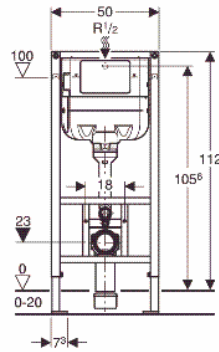

Duofix para sanita suspensa, com UPPowerflush
Descarga frontal

Referência	Especificações	Vol. de descarga	E1	€un.
111.165.00.1	Descarga pressurizada 2,5 bar Requer modelo apropriado de sanita - Ideal Standard (K3122xx) e Villeroy & Boch (5667 10xx)	4 - 6 litros	1	415,88

Nota: Compatível com placas de comando de descarga, **Rumba, Tango, Twist, Mambo, Bolero, Sigma10 Sigma20 e Sigma50** p.f. encomendar em separado (ver capítulo: Comandos de descarga)
Não incluído: Kit de fixação