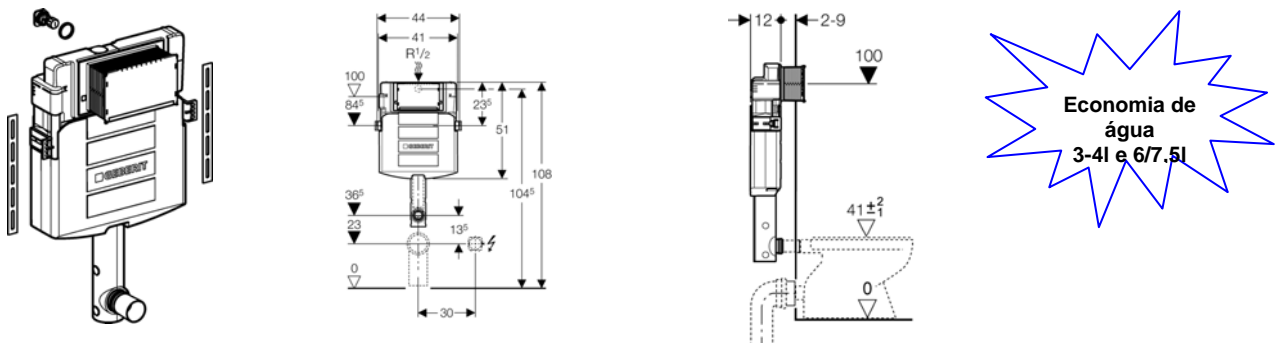

Autoclismos interiores / Geberit UP

Autoclismo de interior, UP100, descarga frontal, para sanita de assentamento ao chão

Referência	Obs.	E4	E1	€un.
109.100.00.1	Tubo de descarga c/ isol. anti-condensação	20	1	66,90

Nota: Placas de comando de descarga p.f. encomendar em separado (ver capítulo: Comandos de descarga – Modelos: Delta11, Delta15, Delta20, Delta21, Delta40 e Delta50
Não incluído: tubo de ligação à sanita, refª 118.026.xx.1

Autoclismo de interior, UP320, descarga frontal, para sanita de assentamento ao chão

Referência	Obs.	E4	E1	€un.
109.300.00.5		20		92,07

Nota: Placas de comando de descarga p.f. encomendar em separado (ver capítulo: Comandos de descarga – Modelos: Samba, Rumba, Tango, Twist, Mambo, Bolero, Sigma10, Sigma20 e Sigma50
Não incluído: tubo de ligação à sanita, refª 118.026.xx.1

Autoclismo de interior UP700, descarga frontal, para sanita de assentamento ao chão

Referência	Obs.	E4	E1	€un.
109.763.00.1	c/ 8 cm de espessura	32	1	88,08

Nota: Placas de comando de descarga p.f. encomendar em separado. Ver capítulo: Comandos de descarga – Modelos: Samba, Rumba, Tango, Twist, Mambo, Bolero, Sigma10, Sigma20 e Sigma50
Não incluído: tubo de ligação à sanita, refª 118.026.xx.1