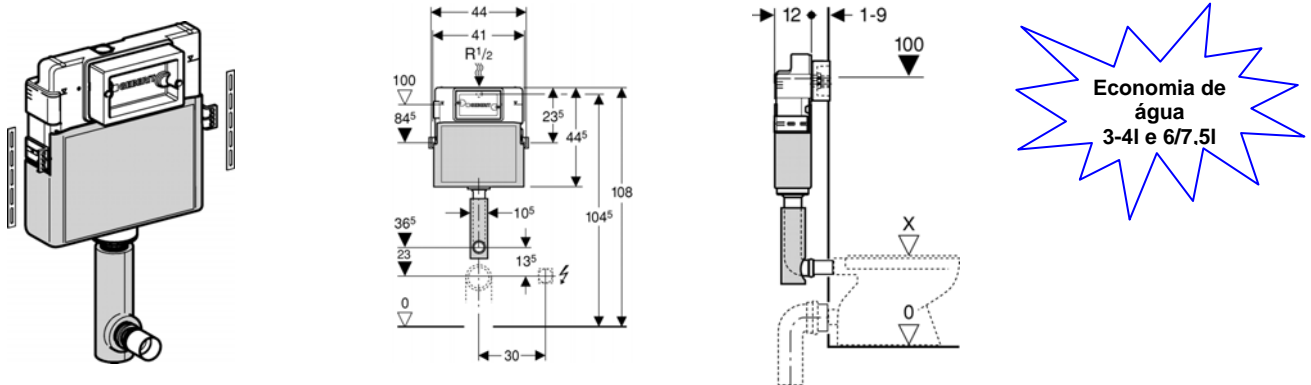

Autoclismos interiores / Geberit UP

Autoclismo de interior, UP100, descarga frontal, para sanita de assentamento ao chão

Referência	Obs.	E4	E1	€un.
109.100.00.1	Tubo de descarga c/ isol. anti-condensação	20	1	66,90

Nota: Placas de comando de descarga p.f. encomendar em separado (ver capítulo: Comandos de descarga – Modelos: Delta11, Delta15, Delta20, Delta21, Delta40 e Delta50
Não incluído: tubo de ligação à sanita, refª 118.026.xx.1

Autoclismo de interior, UP320, descarga frontal, para sanita de assentamento ao chão

Referência	Obs.	E4	E1	€un.
109.300.00.5		20		92,07

Nota: Placas de comando de descarga p.f. encomendar em separado (ver capítulo: Comandos de descarga – Modelos: Samba, Rumba, Tango, Twist, Mambo, Bolero, Sigma10, Sigma20 e Sigma50
Não incluído: tubo de ligação à sanita, refª 118.026.xx.1

Autoclismo de interior UP700, descarga frontal, para sanita de assentamento ao chão

Referência	Obs.	E4	E1	€un.
109.763.00.1	c/ 8 cm de espessura	32	1	88,08

Nota: Placas de comando de descarga p.f. encomendar em separado. Ver capítulo: Comandos de descarga – Modelos: Samba, Rumba, Tango, Twist, Mambo, Bolero, Sigma10, Sigma20 e Sigma50
Não incluído: tubo de ligação à sanita, refª 118.026.xx.1