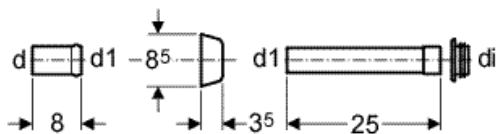

Nota: Placas de comando de descarga p.f. encomendar em separado (ver capítulo: Comandos de descarga – Modelos: Delta11, Delta15, Delta20, Delta21, Delta40 e Delta50
Não incluído: tubo de ligação à sanita, refª 118.026.xx.1

Autoclismo de interior, UP320, descarga frontal, para sanita de assentamento ao chão

Referência	Obs.	E4	E1	€un.
109.300.00.5		20		92,07

Nota: Placas de comando de descarga p.f. encomendar em separado (ver capítulo: Comandos de descarga – Modelos: Samba, Rumba, Tango, Twist, Mambo, Bolero, Sigma10, Sigma20 e Sigma50
Não incluído: tubo de ligação à sanita, refª 118.026.xx.1

Autoclismo de interior UP700, descarga frontal, para sanita de assentamento ao chão

Referência	Obs.	E4	E1	€un.
109.763.00.1	c/ 8 cm de espessura	32	1	88,08

Nota: Placas de comando de descarga p.f. encomendar em separado. Ver capítulo: Comandos de descarga – Modelos: Samba, Rumba, Tango, Twist, Mambo, Bolero, Sigma10, Sigma20 e Sigma50
Não incluído: tubo de ligação à sanita, refª 118.026.xx.1

Tubo de ligação da sanita a autoclismo de interior

Referência		E4	E3	E2	E1	€/un.
118.026.11.1	Branco	400	50	10	1	10,40
118.026.21.1	Cromado	400	50	10	1	13,00