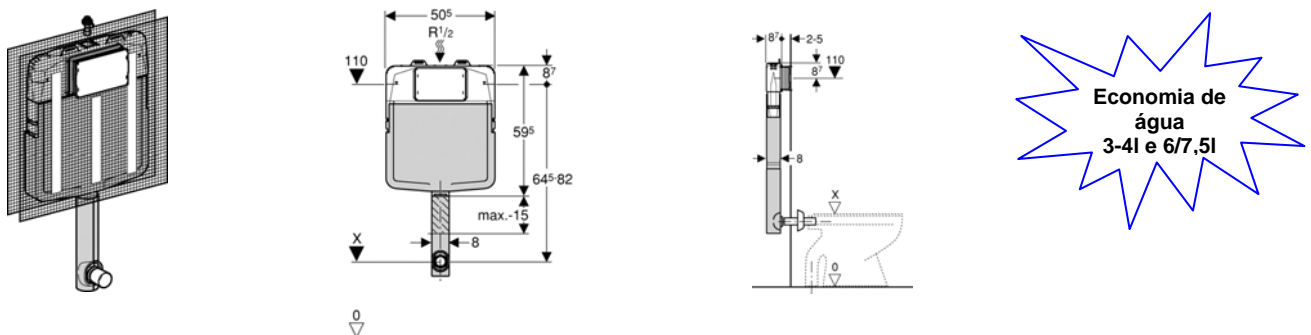

Autoclismos interiores / Geberit UP

Autoclismo de interior, UP100, descarga frontal, para sanita de assentamento ao chão

Referência	Obs.	E4	E1	€un.
109.100.00.1	Tubo de descarga c/ isol. anti-condensação	20	1	66,90

Nota: Placas de comando de descarga p.f. encomendar em separado (ver capítulo: Comandos de descarga – Modelos: Delta11, Delta15, Delta20, Delta21, Delta40 e Delta50
Não incluído: tubo de ligação à sanita, refª 118.026.xx.1

Autoclismo de interior, UP320, descarga frontal, para sanita de assentamento ao chão

Referência	Obs.	E4	E1	€un.
109.300.00.5		20		92,07

Nota: Placas de comando de descarga p.f. encomendar em separado (ver capítulo: Comandos de descarga – Modelos: Samba, Rumba, Tango, Twist, Mambo, Bolero, Sigma10, Sigma20 e Sigma50
Não incluído: tubo de ligação à sanita, refª 118.026.xx.1

Autoclismo de interior UP700, descarga frontal, para sanita de assentamento ao chão

Referência	Obs.	E4	E1	€un.
109.763.00.1	c/ 8 cm de espessura	32	1	88,08

Nota: Placas de comando de descarga p.f. encomendar em separado. Ver capítulo: Comandos de descarga – Modelos: Samba, Rumba, Tango, Twist, Mambo, Bolero, Sigma10, Sigma20 e Sigma50
Não incluído: tubo de ligação à sanita, refª 118.026.xx.1